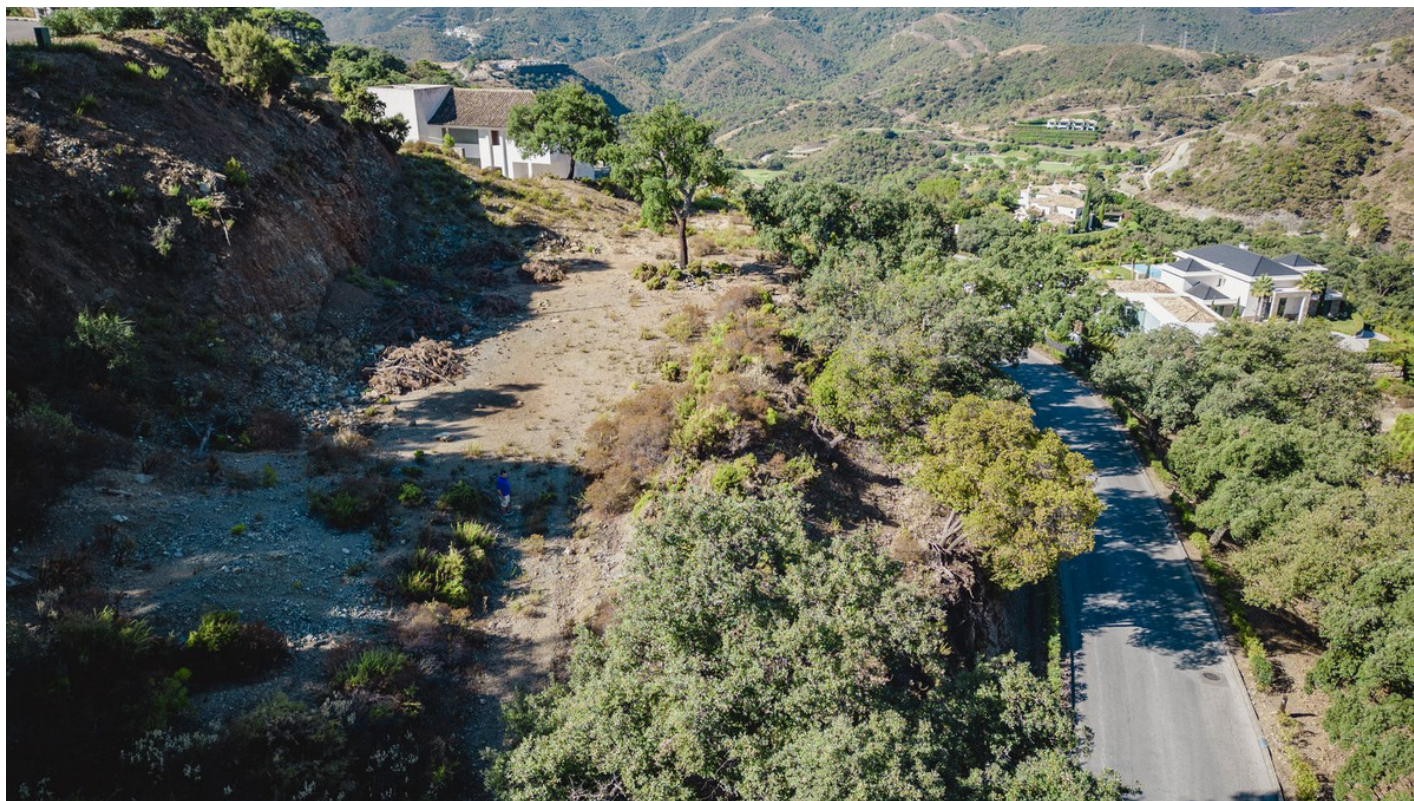

Parcela en La Zagaleta

Referencia: R4140700

Dormitorios: por petición

Baños: por petición

M²: 3.941

Precio: 1.200.000 €

Estado: Venta

Tipo de propiedad: Parcela Plazas: por petición

Día de la impresión : 15th
Enero 2025

Descripción: Parcela de 3941m2 con orientación noroeste muy cerca de la entrada norte de La Zagaleta con vistas a la hermosa naturaleza verde y las impresionantes montañas. Aquí puede construir la casa de sus sueños en una comunidad súper segura (vigilancia armada las 24 horas) con 2 campos de golf privados de 18 hoyos, club exclusivo de equitación e instalaciones de tenis.