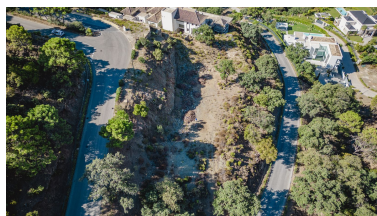

Parcela en La Zagaleta

Referencia: R4140700

Dormitorios: por petición

Baños: por petición

M²: 3.941

Precio: 1.200.000 €

Estado: Venta

Tipo de propiedad: Parcela Plazas: por petición

Día de la impresión : 15th
Enero 2025

Descripción: Parcela de 3941m2 con orientación noroeste muy cerca de la entrada norte de La Zagaleta con vistas a la hermosa naturaleza verde y las impresionantes montañas. Aquí puede construir la casa de sus sueños en una comunidad súper segura (vigilancia armada las 24 horas) con 2 campos de golf privados de 18 hoyos, club exclusivo de equitación e instalaciones de tenis.