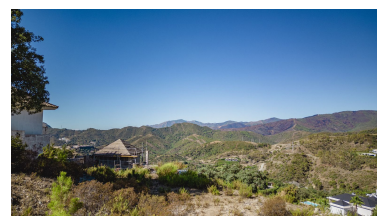

Día de la impresión : 15th
Enero 2025

Descripción: Parcela de 3941m2 con orientación noroeste muy cerca de la entrada norte de La Zagaleta con vistas a la hermosa naturaleza verde y las impresionantes montañas. Aquí puede construir la casa de sus sueños en una comunidad súper segura (vigilancia armada las 24 horas) con 2 campos de golf privados de 18 hoyos, club exclusivo de equitación e instalaciones de tenis.