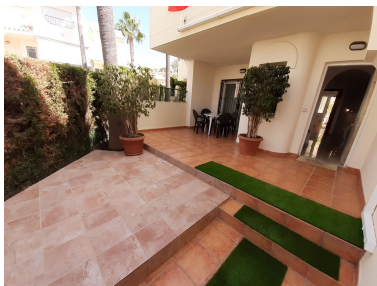

Plazas: por petición

Día de la impresión : 26th
Enero 2025

Descripción:Amplio adosado a 150 metros de una de las mejores y exclusivas playas de Marbella en Costabella con dunas naturales,cerca de comercios y de Marbella centro.Incluye Garaje cerrado para 3 coches,con posibilidad de añadir un dormitorio mas en el solarium.

Destacado:

Piscina, Aire acondicionado, Jardín privado, Seguridad 24H, Plazas