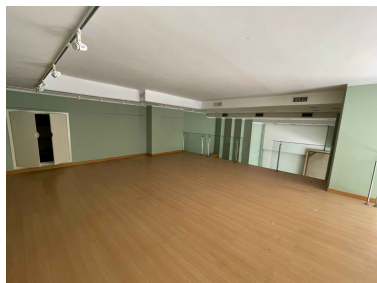

Plazas: por petición

Día de la impresión : 16th  
Enero 2025

---

Descripción: Se trata de 5 locales comerciales ubicados en pleno centro de Puerto Banús, planta baja. Muy buena zona comercial, gracias a su ubicación. Tiene construídos 436m<sup>2</sup> pero en suelo: 1 : con una superficie de 65 m<sup>2</sup>. 2 : con una superficie de 40 m<sup>2</sup>. 3 : con una superficie de 52 m<sup>2</sup> 4 : con una superficie de 45 m<sup>2</sup>. 5 : con una superficie de 82 m<sup>2</sup>