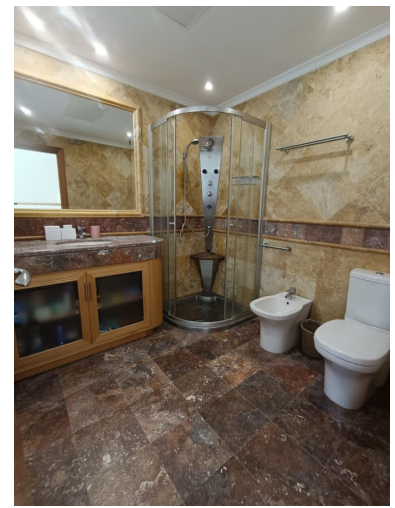

Apartamento en Puerto Banús

Referencia: R4104646

Dormitorios: 2

Baños: 2

M<sup>2</sup>: 157

Precio: 1.025.000 €

Estado: Venta

Tipo de propiedad:  
Apartamento

Plazas: por petición

Día de la impresión : 26th  
Enero 2025

---

Descripción: andando a banus, salon enorme, seguridad 24h , gym , piscina cubierta Apartamento Planta Baja, Puerto Banús, Costa del Sol. 2 Dormitorios, 2 Baños, Construidos 157 m<sup>2</sup>, Terraza 70 m<sup>2</sup>. Posición : Lado de la Playa, Cerca de Puerto, Cerca de Tiendas, Cerca del Mar, Cerca de Colegios, Cerca de Marina, Urbanización, Complejo 1<sup>a</sup> Línea de Playa. Orientación : Sureste. Estado : Buen. Piscina : Comunitaria, Cubierta, Con Calefacción. Climatización : Aire Acondicionado, A/A Preinstalado, A/A Caliente, A/A Frio. Vistas : Jardín, Piscina. Características : Terraza Cubierta, Ascensor, Armarios Empotrados, Cerca de Transporte, Terraza Privada, WiFi, Gimnasio, Sauna, Trastero, Lavadero, Baño En-Suite, Acceso para minusválidos, Suelos de Mármol, Jacuzzi, Doble acristalamiento, 24 Horas Recepción, Servicio de Autobuses, Acceso minusválidos. Muebles : Amueblada. Cocina : Equipada. Jardin : Comunitario. Seguridad : Recinto Cerrado, Persianas Eléctricas, Seguridad 24 Horas. Aparcamiento : Subterráneo, Garaje, Cubierto, Privado. Categoría : Frente a la playa, Lujo, Reventa.