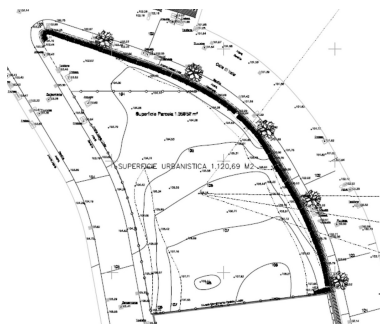

Parcela en Benahavís

Referencia: R4103122

Dormitorios: por petición

Baños: por petición

M²: 1.382

Precio: 900.000 €

Estado: Venta

Tipo de propiedad: Parcela Plazas: por petición

Día de la impresión : 13th
Enero 2025

Descripción: Urban plot of 1382 m² for sale in one of the most prestigious developments on the Costa del Sol. 37% buildability / 30% occupancy Se vende solar urbano de 1382 m² en una de las mas prestigiosas urbanizaciones de la Costa del Sol. 37% edificabilidad / 30% ocupación