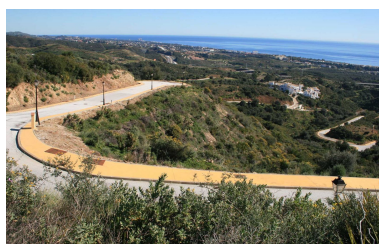

Día de la impresión : 10th
Enero 2025

Descripción: Estas parcelas ubicadas a 5 km al este de Marbella ofrecen una amplia gama de características. Impresionantes vistas, calles asfaltadas y aceras, alumbrado público, senderos para caminar y extensas zonas verdes muy cerca de las mejores playas de Marbella. Las parcelas actualmente disponibles son J1, J2, J3 y J13 en el sector J. Todas tienen vistas al mar y la edificabilidad es del 30% de la superficie de cada parcela. Las parcelas J1 y J2 tienen orientación sureste y la J3 tiene orientación sur y sureste y la Parcela J13 tiene muy buenas vistas. Los 4 están ubicados dentro de un parque natural y tienen una posición única y privilegiada. Están ubicados entre el brillante mar azul y las playas en un campo tranquilo con majestuosas montañas como fondo, pero cerca del centro de la ciudad de Marbella y de los campos de golf cercanos.