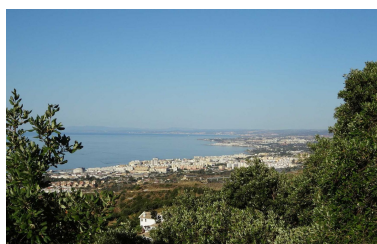

Día de la impresión : 10th
Enero 2025

Descripción: Estas parcelas ubicadas a 5 km al este de Marbella ofrecen una amplia gama de características. Impresionantes vistas, calles asfaltadas y aceras, alumbrado público, senderos para caminar y extensas zonas verdes muy cerca de las mejores playas de Marbella. Las parcelas actualmente disponibles son J1, J2, J3 y J13 en el sector J. Todas tienen vistas al mar y la edificabilidad es del 30% de la superficie de cada parcela. Las parcelas J1 y J2 tienen orientación sureste y la J3 tiene orientación sur y sureste y la Parcela J13 tiene muy buenas vistas. Los 4 están ubicados dentro de un parque natural y tienen una posición única y privilegiada. Están ubicados entre el brillante mar azul y las playas en un campo tranquilo con majestuosas montañas como fondo, pero cerca del centro de la ciudad de Marbella y de los campos de golf cercanos.