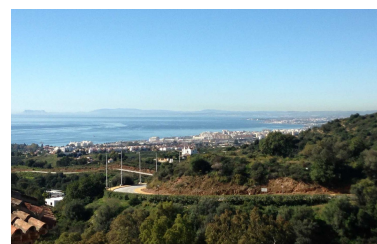

Día de la impresión : 10th
Enero 2025

Descripción: Estas parcelas ubicadas a 5 km al este de Marbella ofrecen una amplia gama de características. Impresionantes vistas, calles asfaltadas y aceras, alumbrado público, senderos para caminar y extensas zonas verdes muy cerca de las mejores playas de Marbella. Las parcelas actualmente disponibles son J1, J2, J3 y J13 en el sector J. Todas tienen vistas al mar y la edificabilidad es del 30% de la superficie de cada parcela. Las parcelas J1 y J2 tienen orientación sureste y la J3 tiene orientación sur y sureste y la Parcela J13 tiene muy buenas vistas. Los 4 están ubicados dentro de un parque natural y tienen una posición única y privilegiada. Están ubicados entre el brillante mar azul y las playas en un campo tranquilo con majestuosas montañas como fondo, pero cerca del centro de la ciudad de Marbella y de los campos de golf cercanos.