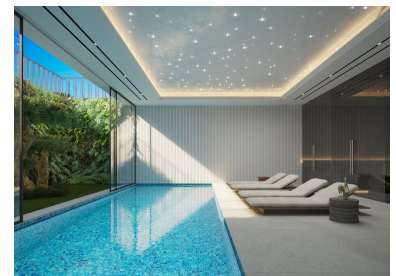

Plazas: por petición

Día de la impresión : 11th  
Enero 2025

Descripción: Esta villa de diseño contemporáneo ubicada en primera línea del campo de golf de La Alqueria es un proyecto impresionante que promete brindar una experiencia de vida excepcional. La villa cuenta con materiales y acabados de alta calidad, y la vista panorámica del campo de golf desde la terraza es impresionante. Con 616 metros cuadrados de superficie construida repartidos en dos niveles, la villa es espaciosa y está diseñada para ofrecer el máximo confort. El gran sótano ofrece un amplio espacio para almacenamiento, y los cinco dormitorios y los cinco baños aseguran que cada miembro de la familia tenga su propio espacio. Las inmensas terrazas de la propiedad, que cubren 131 metros cuadrados, ofrecen un lugar perfecto para descansar y relajarse mientras disfruta de las vistas panorámicas. El diseño contemporáneo de la villa combina a la perfección con su entorno natural, proporcionando un entorno de vida lujoso y tranquilo. Este proyecto es perfecto para aquellos que quieren experimentar lo mejor de ambos mundos, con fácil acceso al campo de golf y un entorno de vida tranquilo. Con sus materiales y acabados de alta calidad, la villa de diseño contemporáneo promete brindar un estilo de vida cómodo y lujoso para sus futuros ocupantes.

---

Destacado:

Nueva construcción, Piscina, Vistas a la montaña, Golf, Jardín privado, Lujo