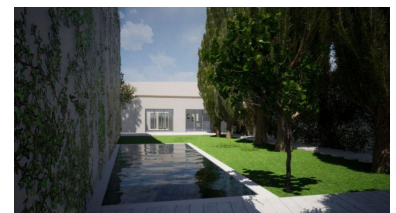

Día de la impresión : 10th
Enero 2025

Descripción: Terreno Urbano, Estepona, Costa del Sol. Jardin/Terreno 400 m². Posición : Ciudad, Suburbano, Área Comercial, Pueblo, Cerca de Tiendas, Cerca del Mar, Cerca de Colegios. Orientación : Sur. Estado : Nueva Construcción. Vistas : Urbanas.