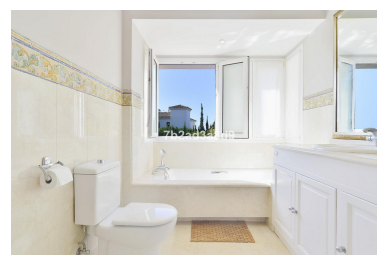

Villa en Nueva Andalucía

Referencia: R4023154

Dormitorios: 4

Baños: 4

M²: 323

Precio: 2.050.000 €

Estado: Venta

Tipo de propiedad: Villa

Plazas: por petición

Día de la impresión : 16th
Enero 2025

Descripción: Encantadora villa ubicada en el corazón del valle del golf Nueva Andalucía, a solo 5 minutos en coche de todos los servicios ya menos de 10 minutos de la playa y zonas comerciales de Puerto Banús. Esta villa está construida en 3 niveles y tiene ascensor. En la planta baja consta de aseo de invitados, amplio salón con acceso directo al jardín, amplia cocina con isla en el medio y barra americana. En el nivel superior tiene 3 dormitorios en suite, gran terraza con vistas a la montaña de la Concha y algunas vistas al mar. En el nivel inferior, hay un dormitorio y un baño, con la posibilidad de tener una cocina. Además hay un garaje para al menos 3 para 4 coches, placas solares y cuarto de maquinas etc. Esta villa también tenía un jardín llano bien cuidado con zona de barbacoa y una piscina de buen tamaño. Una hermosa propiedad para ser vista y tiene un gran potencial.