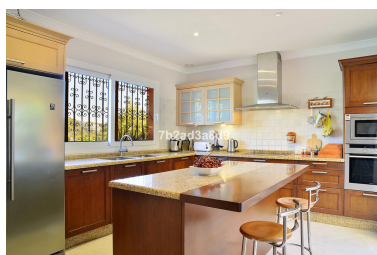

Villa en Nueva Andalucía

Referencia: R4023154

Dormitorios: 4

Baños: 4

M²: 323

Precio: 2.050.000 €

Estado: Venta

Tipo de propiedad: Villa

Plazas: por petición

Día de la impresión : 16th
Enero 2025

Descripción: Encantadora villa ubicada en el corazón del valle del golf Nueva Andalucía, a solo 5 minutos en coche de todos los servicios ya menos de 10 minutos de la playa y zonas comerciales de Puerto Banús. Esta villa está construida en 3 niveles y tiene ascensor. En la planta baja consta de aseo de invitados, amplio salón con acceso directo al jardín, amplia cocina con isla en el medio y barra americana. En el nivel superior tiene 3 dormitorios en suite, gran terraza con vistas a la montaña de la Concha y algunas vistas al mar. En el nivel inferior, hay un dormitorio y un baño, con la posibilidad de tener una cocina. Además hay un garaje para al menos 3 para 4 coches, placas solares y cuarto de maquinas etc. Esta villa también tenía un jardín llano bien cuidado con zona de barbacoa y una piscina de buen tamaño. Una hermosa propiedad para ser vista y tiene un gran potencial.