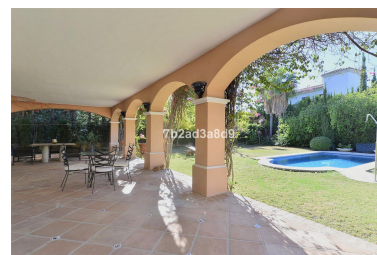

Plazas: por petición

Día de la impresión : 16th
Enero 2025

Descripción: Encantadora villa ubicada en el corazón del valle del golf Nueva Andalucía, a solo 5 minutos en coche de todos los servicios ya menos de 10 minutos de la playa y zonas comerciales de Puerto Banús. Esta villa está construida en 3 niveles y tiene ascensor. En la planta baja consta de aseo de invitados, amplio salón con acceso directo al jardín, amplia cocina con isla en el medio y barra americana. En el nivel superior tiene 3 dormitorios en suite, gran terraza con vistas a la montaña de la Concha y algunas vistas al mar. En el nivel inferior, hay un dormitorio y un baño, con la posibilidad de tener una cocina. Además hay un garaje para al menos 3 para 4 coches, placas solares y cuarto de maquinas etc. Esta villa también tenía un jardín llano bien cuidado con zona de barbacoa y una piscina de buen tamaño. Una hermosa propiedad para ser vista y tiene un gran potencial.