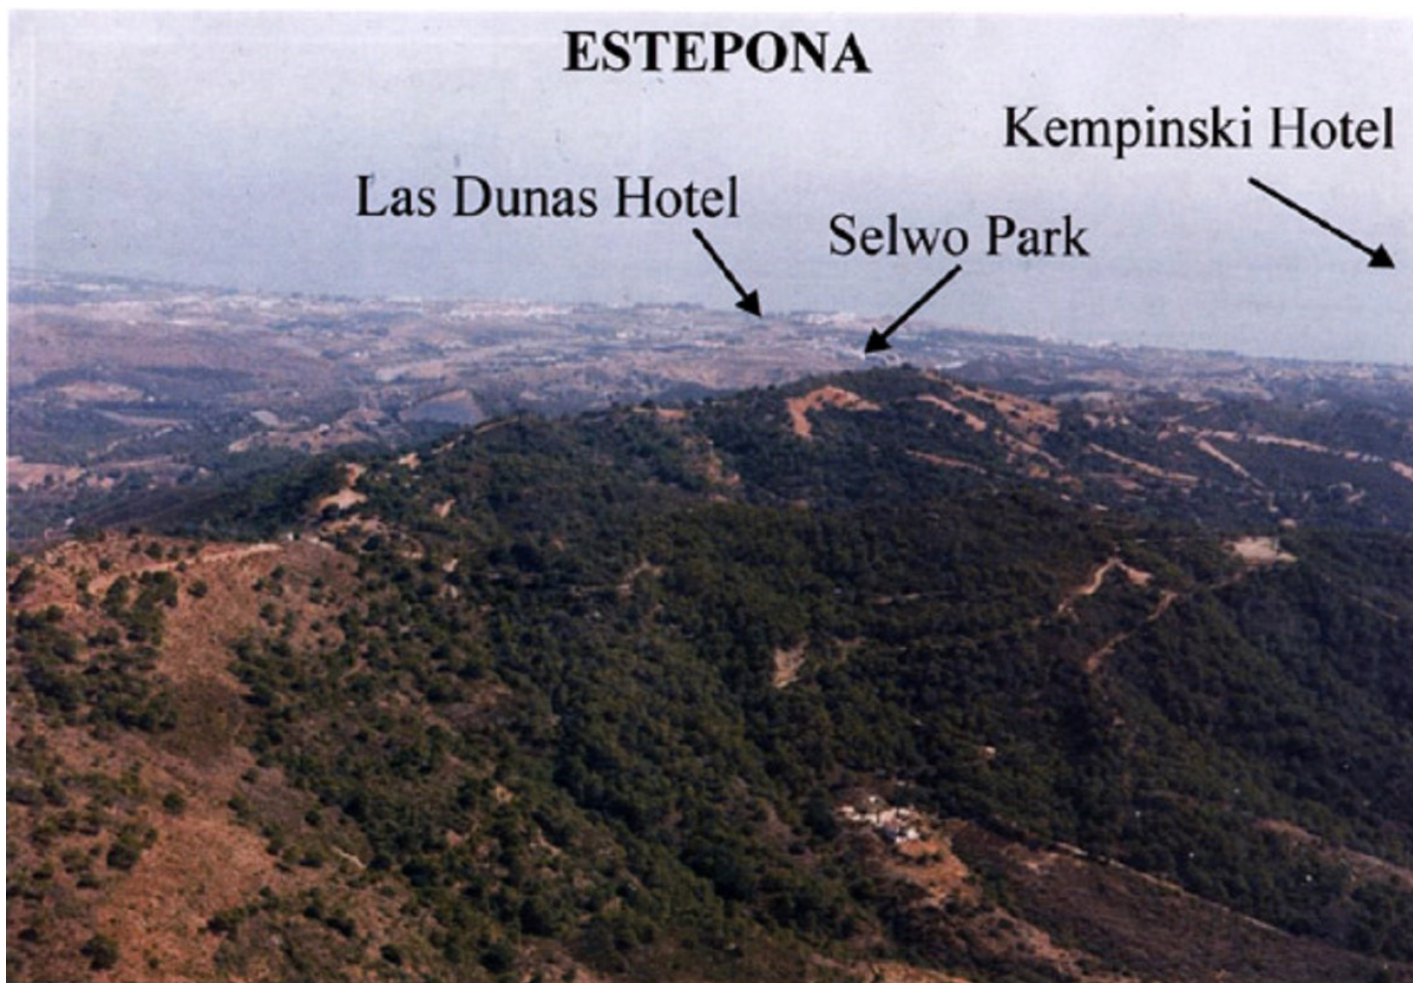

Parcela en Estepona

Referencia: R3969550

Dormitorios: por petición

Baños: por petición

M²: 452.000

Precio: 8.000.000 €

Estado: Venta

Tipo de propiedad: Parcela Plazas: por petición

Día de la impresión : 10th
Enero 2025