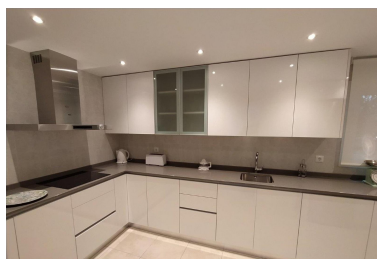

Apartamento en Puerto Banús

Referencia: R3877816

Dormitorios: 2

Baños: 2

M²: 120

Precio: 845.000 €

Estado: Venta

Tipo de propiedad:
Apartamento

Plazas: por petición

Día de la impresión : 20th
Enero 2025

Descripción: Fabuloso apartamento en una de las urbanizaciones del lujoso Puerto Banús, Playas del Duque. A pie de todos los servicios que ofrece esta lujosa ciudad y de sus maravillosas playas. Totalmente renovado y listo para entrar a vivir. Tiene dos dormitorios y dos baños, salón comedor con cocina abierta y terraza donde disfrutar del sol. (El Iva de la compraventa no está incluido en el precio y actualmente es 10%)