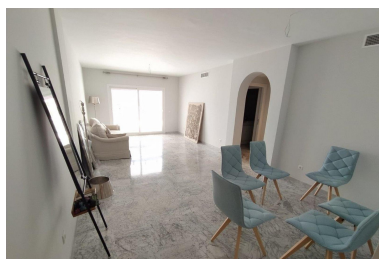

Apartamento en Puerto Banús

Referencia: R3877816

Dormitorios: 2

Baños: 2

M²: 120

Precio: 845.000 €

Estado: Venta

Tipo de propiedad:
Apartamento

Plazas: por petición

Día de la impresión : 20th
Enero 2025

Descripción: Fabuloso apartamento en una de las urbanizaciones del lujoso Puerto Banús, Playas del Duque. A pie de todos los servicios que ofrece esta lujosa ciudad y de sus maravillosas playas. Totalmente renovado y listo para entrar a vivir. Tiene dos dormitorios y dos baños, salón comedor con cocina abierta y terraza donde disfrutar del sol. (El Iva de la compraventa no está incluido en el precio y actualmente es 10%)