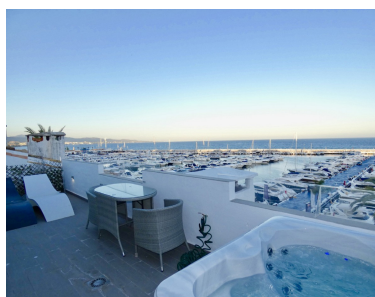

Ático en Puerto Banús

Referencia: R3876427

Dormitorios: 3

Baños: 3

M²: 290

Precio: 1.950.000 €

Estado: Venta

Tipo de propiedad: Ático

Plazas: por petición

Día de la impresión : 27th
Enero 2025

Descripción: Este increíble Ático Dúplex se encuentra en primera línea de Puerto Banús. Se encuentra a solo 2 minutos de la playa de Puerto Banús, Ocean Club y Playa Rio Verde ya solo 5 minutos del Marbella Golf Center, Magna Golf y Aloha Golf. Los aeropuertos de Málaga y Gibraltar están a unos 40 minutos en coche. La propiedad está construida en 2 plantas y cuenta con 3 recámaras, 3 baños y 1 estacionamiento. Tiene una increíble terraza con jacuzzi y camas solares. Está ubicado ultra céntrico y está rodeado de restaurantes, tiendas y bares. Desde la entrada, se sumerge directamente en una amplia y luminosa sala de estar y comedor modernos y tiene una cocina de espacio abierto adyacente que está completamente amueblada y equipada con lo último en electrónica. En esta planta se encuentran 2 dormitorios, uno de ellos con baño en suite y el otro comparte el baño con el resto del apartamento. El área de la planta superior es como otro apartamento tipo estudio con una sala de estar con una parte similar a una sala de cine y un área de oficina. Tiene una gran terraza con jacuzzi y zona de relax desde donde se pueden admirar las impresionantes vistas al mar y Puerto Banús. El dormitorio principal tiene 2 vestidores y un gran baño privado.

Destacado:

Frente a la playa, Aire acondicionado, Calefacción, Vistas al mar, Plazas, Lujo