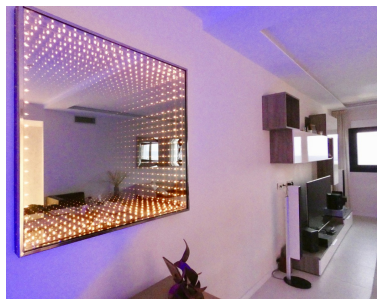

Ático en Puerto Banús

Referencia: R3876427

Dormitorios: 3

Baños: 3

M²: 290

Precio: 1.950.000 €

Estado: Venta

Tipo de propiedad: Ático

Plazas: por petición

Día de la impresión : 27th
Enero 2025

Descripción: Este increíble Ático Dúplex se encuentra en primera línea de Puerto Banús. Se encuentra a solo 2 minutos de la playa de Puerto Banús, Ocean Club y Playa Rio Verde ya solo 5 minutos del Marbella Golf Center, Magna Golf y Aloha Golf. Los aeropuertos de Málaga y Gibraltar están a unos 40 minutos en coche. La propiedad está construida en 2 plantas y cuenta con 3 recámaras, 3 baños y 1 estacionamiento. Tiene una increíble terraza con jacuzzi y camas solares. Está ubicado ultra céntrico y está rodeado de restaurantes, tiendas y bares. Desde la entrada, se sumerge directamente en una amplia y luminosa sala de estar y comedor modernos y tiene una cocina de espacio abierto adyacente que está completamente amueblada y equipada con lo último en electrónica. En esta planta se encuentran 2 dormitorios, uno de ellos con baño en suite y el otro comparte el baño con el resto del apartamento. El área de la planta superior es como otro apartamento tipo estudio con una sala de estar con una parte similar a una sala de cine y un área de oficina. Tiene una gran terraza con jacuzzi y zona de relax desde donde se pueden admirar las impresionantes vistas al mar y Puerto Banús. El dormitorio principal tiene 2 vestidores y un gran baño privado.

Destacado:

Frente a la playa, Aire acondicionado, Calefacción, Vistas al mar, Plazas, Lujo