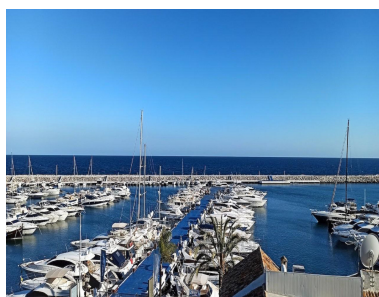

Plazas: por petición

Día de la impresión : 27th
Enero 2025

Descripción: Este increíble Ático Dúplex se encuentra en primera línea de Puerto Banús. Se encuentra a solo 2 minutos de la playa de Puerto Banús, Ocean Club y Playa Rio Verde ya solo 5 minutos del Marbella Golf Center, Magna Golf y Aloha Golf. Los aeropuertos de Málaga y Gibraltar están a unos 40 minutos en coche. La propiedad está construida en 2 plantas y cuenta con 3 recámaras, 3 baños y 1 estacionamiento. Tiene una increíble terraza con jacuzzi y camas solares. Está ubicado ultra céntrico y está rodeado de restaurantes, tiendas y bares. Desde la entrada, se sumerge directamente en una amplia y luminosa sala de estar y comedor modernos y tiene una cocina de espacio abierto adyacente que está completamente amueblada y equipada con lo último en electrónica. En esta planta se encuentran 2 dormitorios, uno de ellos con baño en suite y el otro comparte el baño con el resto del apartamento. El área de la planta superior es como otro apartamento tipo estudio con una sala de estar con una parte similar a una sala de cine y un área de oficina. Tiene una gran terraza con jacuzzi y zona de relax desde donde se pueden admirar las impresionantes vistas al mar y Puerto Banús. El dormitorio principal tiene 2 vestidores y un gran baño privado.

Destacado:

Frente a la playa, Aire acondicionado, Calefacción, Vistas al mar, Plazas, Lujo