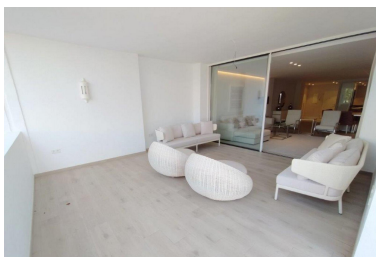

Apartamento en Puerto Banús

Referencia: R3875431

Dormitorios: 2

Baños: 2

M<sup>2</sup>: 147

Precio: 1.300.000 €

Estado: Venta

Tipo de propiedad:  
Apartamento

Plazas: por petición

Día de la impresión : 20th  
Enero 2025

Descripción: Fabuloso apartamento en una de las urbanizaciones del lujoso Puerto Banús, Playas del Duque. A pie de todos los servicios que ofrece esta lujosa ciudad y de sus maravillosas playas. Totalmente renovado y listo para entrar a vivir. Tiene dos dormitorios y dos baños, salón comedor con cocina abierta y varias terrazas donde disfrutar del sol de tarde. (El IVA de la compraventa no está incluido en el precio y actualmente es 10%)

---

Destacado:

Frente a la playa, Aire acondicionado, Vistas al mar, Jardín privado, Seguridad 24H, Plazas