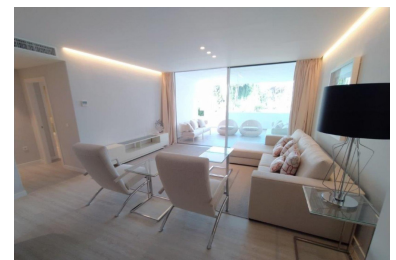

Apartamento en Puerto Banús

Referencia: R3875431

Dormitorios: 2

Baños: 2

M<sup>2</sup>: 147

Precio: 1.300.000 €

Estado: Venta

Tipo de propiedad:  
Apartamento

Plazas: por petición

Día de la impresión : 20th  
Enero 2025

Descripción: Fabuloso apartamento en una de las urbanizaciones del lujoso Puerto Banús, Playas del Duque. A pie de todos los servicios que ofrece esta lujosa ciudad y de sus maravillosas playas. Totalmente renovado y listo para entrar a vivir. Tiene dos dormitorios y dos baños, salón comedor con cocina abierta y varias terrazas donde disfrutar del sol de tarde. (El IVA de la compraventa no está incluido en el precio y actualmente es 10%)