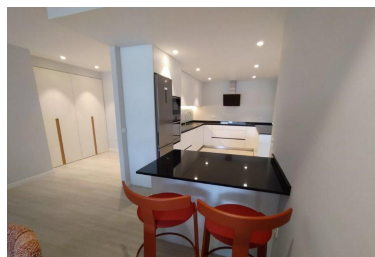

Apartamento en Puerto Banús

Referencia: R3875431

Dormitorios: 2

Baños: 2

M<sup>2</sup>: 147

Precio: 1.300.000 €

Estado: Venta

Tipo de propiedad:  
Apartamento

Plazas: por petición

Día de la impresión : 20th  
Enero 2025

Descripción: Fabuloso apartamento en una de las urbanizaciones del lujoso Puerto Banús, Playas del Duque. A pie de todos los servicios que ofrece esta lujosa ciudad y de sus maravillosas playas. Totalmente renovado y listo para entrar a vivir. Tiene dos dormitorios y dos baños, salón comedor con cocina abierta y varias terrazas donde disfrutar del sol de tarde. (El IVA de la compraventa no está incluido en el precio y actualmente es 10%)