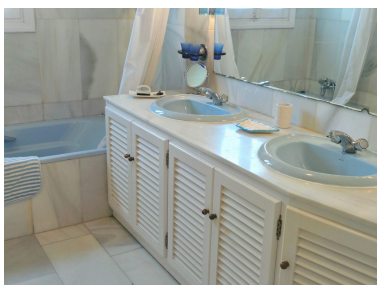

Apartamento en Puerto Banús

Referencia: R3874972

Dormitorios: 2

Baños: 2

M²: 141

Precio: 650.000 €

Estado: Venta

Tipo de propiedad:
Apartamento

Plazas: por petición

Día de la impresión : 20th
Enero 2025

Descripción: Fantástico apartamento amplio con tres terrazas en Puerto Banús, consta de hall de entrada, salón comedor, cocina totalmente equipada, amplia terraza, dos dormitorios con terrazas, dos baños, urbanización con jardines y piscina comunitaria. Urbanización con ascensor. El apartamento también dispone de plaza de garaje en el metro. Apartamento en el corazón de Puerto Banús a poca distancia de la playa, paseo marítimo, bares, tiendas, transporte, puerto, zona con encanto. Seguridad 24 horas, complejo cerrado.