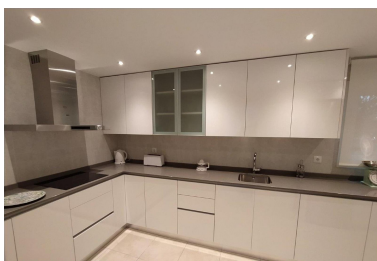

Apartamento en Puerto Banús

Referencia: R3874921

Dormitorios: 2

Baños: 2

M²: 120

Precio: 845.000 €

Estado: Venta

Tipo de propiedad:
Apartamento

Plazas: por petición

Día de la impresión : 20th
Enero 2025

Descripción: Fabuloso apartamento en primera planta orientación Sur en uno de los lujosos complejos del famoso Puerto Banus con todos los servicios y a 2 minutos caminando de la playa con sus prestigiosos beach clubs. La urbanización consta de piscina de adultos e infantil, amplia zona ajardinadas y seguridad 24 horas. La propiedad tiene hall de entrada, cocina totalmente equipada a estrenar, salón comedor con acceso a la terraza y dos dormitorios, el principal con baño en suite y acceso a la terraza y el otro orientado hacia las zonas comunes y baño completo separado. Ideal como casa de vacaciones con altísima rentabilidad o para vivir por su perfecta ubicación. Tiene plaza de garaje incluida en el precio.