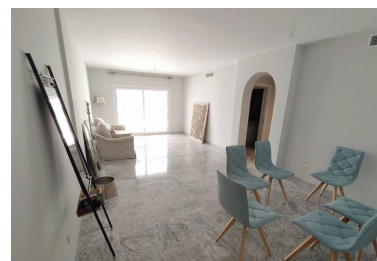

Apartamento en Puerto Banús

Referencia: R3874921

Dormitorios: 2

Baños: 2

M²: 120

Precio: 845.000 €

Estado: Venta

Tipo de propiedad:
Apartamento

Plazas: por petición

Día de la impresión : 20th
Enero 2025

Descripción: Fabuloso apartamento en primera planta orientación Sur en uno de los lujosos complejos del famoso Puerto Banus con todos los servicios y a 2 minutos caminando de la playa con sus prestigiosos beach clubs. La urbanización consta de piscina de adultos e infantil, amplia zona ajardinadas y seguridad 24 horas. La propiedad tiene hall de entrada, cocina totalmente equipada a estrenar, salón comedor con acceso a la terraza y dos dormitorios, el principal con baño en suite y acceso a la terraza y el otro orientado hacia las zonas comunes y baño completo separado. Ideal como casa de vacaciones con altísima rentabilidad o para vivir por su perfecta ubicación. Tiene plaza de garaje incluida en el precio.