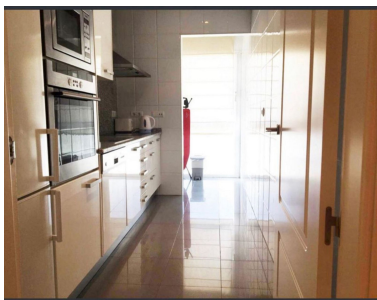

Plazas: por petición

Día de la impresión : 20th  
Enero 2025

---

Descripción: Este encantador apartamento en la planta baja está situado en una urbanización bien establecida y segura de nueva andalucía, La Corniche. La urbanización cuenta con piscina y jardín comunitarios. Consta de un bonito salón-comedor, 2 dormitorios y 2 baños, uno de ellos en-suite y una cocina. El apartamento tiene una terraza privada de 40m2 ideal para pasar el tiempo al aire libre con vistas al mar y a la montaña. Se alquila por larga temporada, dos meses de deposito, pago de 6 meses por adelantado con prueba de solvencia o el año por adelantado sin prueba.