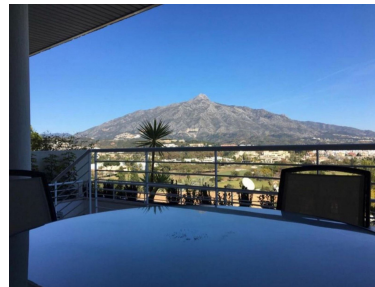

Plazas: por petición

Día de la impresión : 20th  
Enero 2025

---

Descripción: Este encantador apartamento en la planta baja está situado en una urbanización bien establecida y segura de nueva andalucía, La Corniche. La urbanización cuenta con piscina y jardín comunitarios. Consta de un bonito salón-comedor, 2 dormitorios y 2 baños, uno de ellos en-suite y una cocina. El apartamento tiene una terraza privada de 40m2 ideal para pasar el tiempo al aire libre con vistas al mar y a la montaña. Se alquila por larga temporada, dos meses de deposito, pago de 6 meses por adelantado con prueba de solvencia o el año por adelantado sin prueba.