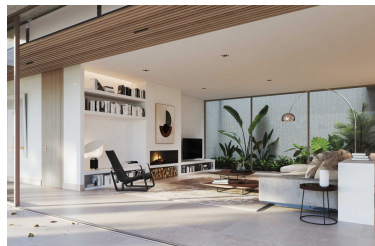

Plazas: por petición

Día de la impresión : 27th
Enero 2025

Descripción: Vitae Villa está diseñado y construido para la comodidad, el disfrute y el bienestar, abrazando el medio ambiente en su máxima expresión. Desde su inicio hasta su finalización, cada villa es única y personalizada a la parcela, la orientación y las vistas, ofreciendo un producto de excelente calidad que responde al gusto más exigente. La villa K3 está diseñada para unas vistas óptimas desde el Valle de Monte Mayor hacia el Mar Mediterráneo. Ubicado en la zona K, una zona verde y tranquila en el valle de Monte Mayor, el diseño está totalmente integrado en la naturaleza. El diseño y los planos son el resultado de un extenso estudio conceptual. Cada espacio interior y exterior está diseñado para el entorno y las mejores vistas. Cada villa cumple con un estándar absoluto de excelencia en ingeniería, materiales y técnicas artesanales. Guiado por principios de un diseño vanguardista y sostenible, el proyecto se adapta al entorno natural, integrando espacios interiores y exteriores e involucrando a las personas con sus alrededores. La villa tiene una huella limitada en el entorno natural y cuentan con techos verdes, energía solar y jardines autóctonos que toleran la sequía. Este enfoque ecológico mejora la calidad ambiental interior y crea un hábitat sano, de bajo impacto ambiental y bajo mantenimiento, sin comprometer la comodidad y el lujo. Llámenos y solicite una visita. KDT

Destacado:

Piscina, Aire acondicionado, Vistas al mar, Vistas a la montaña, Ascensor, Jardín privado, Seguridad 24H, Plazas, Lujo