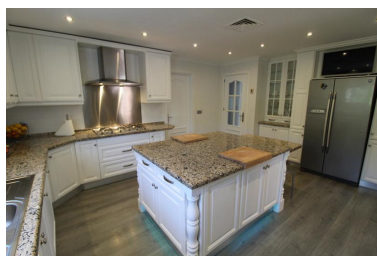

Plazas: por petición

Día de la impresión : 20th
Enero 2025

Descripción: Situado en Atalaya de Río Verde, la propiedad está ubicada en una zona residencial muy prestigiosa, bien mantenida y tranquila a poca distancia de todos los servicios, tiendas, bares, restaurantes, clubes de golf y tenis y colegios internacionales. Encantadora villa familiar mediterránea ubicada en la zona privilegiada de Nueva Andalucía en una parcela grande y pintoresca y cerca de todos los servicios. Esta cautivadora propiedad tiene un auténtico encanto andaluz y ha sido construida en 3 niveles, orientada al sur, soleada y luminosa, espaciosa. Está en excelentes condiciones y tiene un ambiente muy acogedor con techos grandes y habitaciones espaciosas, mucha luz en el interior, un gran jardín con una piscina de buen tamaño. Zonas para tomar el sol y BBQ y un estacionamiento exterior para hasta 5 coches. En el nivel principal: salón con chimenea clásica y terraza con orientación oeste, cocina, dos dormitorios de invitados. Nivel inferior: bar, billar grande, área de baile, tenis de mesa, futbolín. Otras características: aire acondicionado, alarma y rejas de seguridad, doble acristalamiento, grandes armarios empotrados.