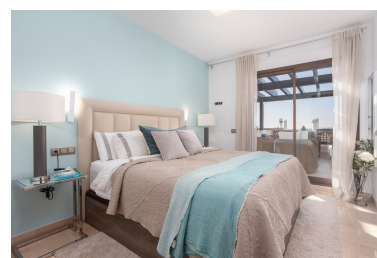

Ático en Nueva Andalucía

Referencia: R3848062

Dormitorios: 4

Baños: por petición

M²: 293

Precio: 1.295.000 €

Estado: Venta

Tipo de propiedad: Ático

Plazas: por petición

Día de la impresión : 28th
Octubre 2024

Descripción: Bienvenido a este ático de lujo en una ubicación increíble en Nueva Andalucía, a poca distancia de Puerto Banús, restaurantes, supermercados y la playa. Este ático se distribuye en dos niveles con cocina, sala de estar y tres dormitorios y dos baños y aseo de invitados se encuentran en el nivel principal. Una gran terraza orientada al suroeste le dará una vista fantástica del mar, África y Gibraltar con vistas a la urbanización andaluza Aldea Blanca. Desde la cocina y las habitaciones también llegará a las terrazas orientadas al este para las mañanas al sol. En el piso superior tiene un bonito salón o dormitorio principal con una terraza alrededor con vistas tranquilas. En esta terraza tienes un Swim Spa. Garaje y trastero incluidos en el precio.