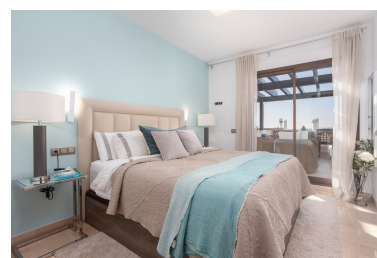

Ático en Nueva Andalucía

Referencia: R3848062

Dormitorios: 4

Baños: por petición

M²: 293

Precio: 1.295.000 €

Estado: Venta

Tipo de propiedad: Ático

Plazas: por petición

Día de la impresión : 29th
Enero 2025

Descripción: Bienvenido a este ático de lujo en una ubicación increíble en Nueva Andalucía, a poca distancia de Puerto Banús, restaurantes, supermercados y la playa. Este ático se distribuye en dos niveles con cocina, sala de estar y tres dormitorios y dos baños y aseo de invitados se encuentran en el nivel principal. Una gran terraza orientada al suroeste le dará una vista fantástica del mar, África y Gibraltar con vistas a la urbanización andaluza Aldea Blanca. Desde la cocina y las habitaciones también llegará a las terrazas orientadas al este para las mañanas al sol. En el piso superior tiene un bonito salón o dormitorio principal con una terraza alrededor con vistas tranquilas. En esta terraza tienes un Swim Spa. Garaje y trastero incluidos en el precio.