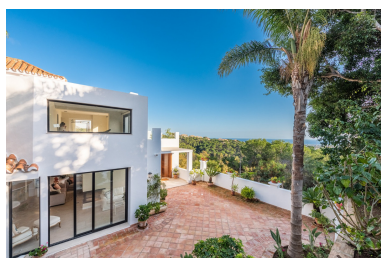

Villa en Nueva Andalucía

Referencia: R3847072

Dormitorios: 5

Baños: 5

M<sup>2</sup>: 386

Precio: 1.995.000 €

Estado: Venta

Tipo de propiedad: Villa

Plazas: por petición

Día de la impresión : 29th  
Enero 2025

---

Descripción: Villa - Chalet, Aloha, Costa del Sol. 5 Dormitorios, 5 Baños, Construidos 386 m<sup>2</sup>, Terraza 80 m<sup>2</sup>, Jardín/Terreno 1720 m<sup>2</sup>. Posición : Cerca de Golf. Orientación : Sur. Estado : Excelente, Reformado Recientemente. Piscina : Privada. Climatización : Aire Acondicionado. Vistas : Mar, Montaña, Panorámicas. Características : Aprtmnt. Huéspedes. Cocina : Equipada. Jardín : Privado. Aparcamiento : Más de uno, Privado. Categoría : Lujo.

---

Destacado:

Piscina, Aire acondicionado, Vistas al mar, Vistas a la montaña, Jardín privado, Plazas, Lujo