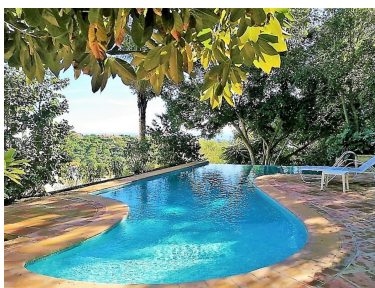

Plazas: por petición

Día de la impresión : 29th  
Enero 2025

---

Descripción: Villa - Chalet, Aloha, Costa del Sol. 5 Dormitorios, 5 Baños, Construidos 386 m<sup>2</sup>, Terraza 80 m<sup>2</sup>, Jardín/Terreno 1720 m<sup>2</sup>. Posición : Cerca de Golf. Orientación : Sur. Estado : Excelente, Reformado Recientemente. Piscina : Privada. Climatización : Aire Acondicionado. Vistas : Mar, Montaña, Panorámicas. Características : Aprtmnt. Huéspedes. Cocina : Equipada. Jardín : Privado. Aparcamiento : Más de uno, Privado. Categoría : Lujo.

---

Destacado:

Piscina, Aire acondicionado, Vistas al mar, Vistas a la montaña, Jardín privado, Plazas, Lujo