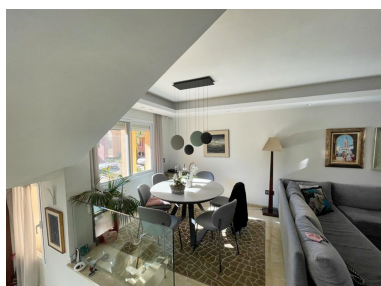

Plazas: por petición

Día de la impresión : 3rd
Junio 2026

Descripción: Ubicada en bonita urbanización privada con seguridad 24h, piscina y jardines comunitarios, a pocos minutos de Puerto Banús y del mar. Adosada de 4 plantas que cuenta con garaje, sótano, 3 habitaciones, 2 cuartos de baño completos y aseo, gran terraza en planta baja con acceso desde el salón más un gran solarium.

Reformada por completo y con aire acondicionado. Adosada, Nueva Andalucía, Costa del Sol. 4 Dormitorios, 3 Baños, Construidos 224 m², Terraza 25 m². Posición : Urbanización. Orientación : Suroeste. Estado : Excelente. Piscina : Comunitaria. Climatización : Aire Acondicionado. Vistas : Jardín. Características : Armarios Empotrados, Terraza Privada. Jardín : Comunitario, Privado. Seguridad : Recinto Cerrado, Seguridad 24 Horas. Aparcamiento : Garaje, Calle.