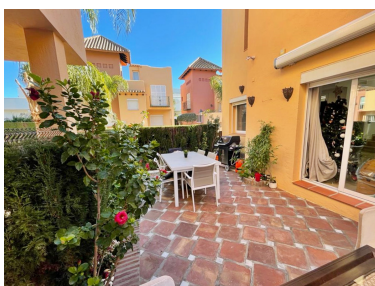

Plazas: por petición

Día de la impresión : 3rd
Junio 2026

Descripción: Ubicada en bonita urbanización privada con seguridad 24h, piscina y jardines comunitarios, a pocos minutos de Puerto Banús y del mar. Adosada de 4 plantas que cuenta con garaje, sótano, 3 habitaciones, 2 cuartos de baño completos y aseo, gran terraza en planta baja con acceso desde el salón más un gran solarium.

Reformada por completo y con aire acondicionado. Adosada, Nueva Andalucía, Costa del Sol. 4 Dormitorios, 3 Baños, Construidos 224 m², Terraza 25 m². Posición : Urbanización. Orientación : Suroeste. Estado : Excelente. Piscina : Comunitaria. Climatización : Aire Acondicionado. Vistas : Jardín. Características : Armarios Empotrados, Terraza Privada. Jardín : Comunitario, Privado. Seguridad : Recinto Cerrado, Seguridad 24 Horas. Aparcamiento : Garaje, Calle.