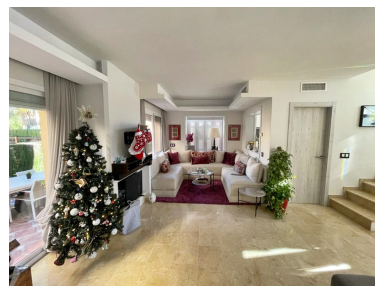

Plazas: por petición

Día de la impresión : 3rd
Junio 2026

Descripción: Ubicada en bonita urbanización privada con seguridad 24h, piscina y jardines comunitarios, a pocos minutos de Puerto Banús y del mar. Adosada de 4 plantas que cuenta con garaje, sótano, 3 habitaciones, 2 cuartos de baño completos y aseo, gran terraza en planta baja con acceso desde el salón más un gran solarium.

Reformada por completo y con aire acondicionado. Adosada, Nueva Andalucía, Costa del Sol. 4 Dormitorios, 3 Baños, Construidos 224 m², Terraza 25 m². Posición : Urbanización. Orientación : Suroeste. Estado : Excelente. Piscina : Comunitaria. Climatización : Aire Acondicionado. Vistas : Jardín. Características : Armarios Empotrados, Terraza Privada. Jardín : Comunitario, Privado. Seguridad : Recinto Cerrado, Seguridad 24 Horas. Aparcamiento : Garaje, Calle.