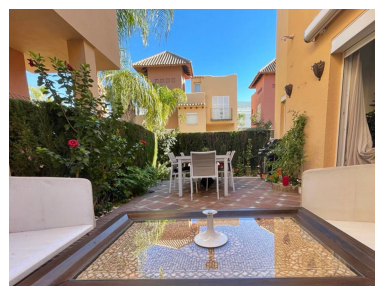

Plazas: por petición

Día de la impresión : 3rd
Junio 2026

Descripción: Ubicada en bonita urbanización privada con seguridad 24h, piscina y jardines comunitarios, a pocos minutos de Puerto Banús y del mar. Adosada de 4 plantas que cuenta con garaje, sótano, 3 habitaciones, 2 cuartos de baño completos y aseo, gran terraza en planta baja con acceso desde el salón más un gran solarium.

Reformada por completo y con aire acondicionado. Adosada, Nueva Andalucía, Costa del Sol. 4 Dormitorios, 3 Baños, Construidos 224 m², Terraza 25 m². Posición : Urbanización. Orientación : Suroeste. Estado : Excelente. Piscina : Comunitaria. Climatización : Aire Acondicionado. Vistas : Jardín. Características : Armarios Empotrados, Terraza Privada. Jardín : Comunitario, Privado. Seguridad : Recinto Cerrado, Seguridad 24 Horas. Aparcamiento : Garaje, Calle.