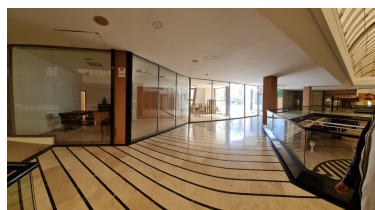

€ / Semana

Estado: Alquiler, Vacacional

Tipo de propiedad:  
Comercial

Plazas: por petición

Día de la impresión : 3rd  
Julio 2024

---

Descripción: Bonita oficina de 156 m<sup>2</sup> mas 20 m<sup>2</sup> de terraza privada en la planta alta de un gran centro comercial de negocios, en el mismo Puerto Banus, a un paso del Corte ingles. La oficina es completamente diafona, esta preparara, con unas hermosas vistas a la avenida, sol de mañana , este. Las vistas son espectaculares al mar. Todo tipo de negocios en el Centro Comercial, ascensor, garajes etc Sin duda una excelente inversion. tanto para dedicarlo al alquiler , como para oficina, o cualquier tipo de negocio. No lo dude si quiere estar en el mismo Puerto Banus, adquiera esta estupenda oficina. a un precio de ganga.