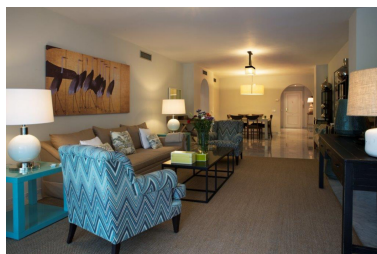

Apartamento en Puerto Banús

Referencia: R3837925

Dormitorios: 3

Baños: 3

M²: 172

Precio: 0 €

Alquiler: 4.000 € / Mes

A corto plazo:

€ / Semana

Estado: Alquiler, Vacacional

Tipo de propiedad:
Apartamento

Plazas: por petición

Día de la impresión : 3rd
Julio 2024

Descripción: Magnífico apartamento situado en Puerto Banús, cerca de tiendas, Corte Inglés, primera línea de playa, servicios y comercios. Está situado en Edificio Málaga con seguridad 24 horas. El apartamento consta de 3 dormitorios y 3 baños, muy amplia cocina, salón, comedor y terraza con vista al jardín, super cómodo para pasar unas vacaciones o convertir tu lugar de trabajo en un hogar.