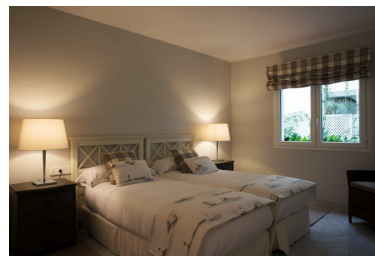

Apartamento en Puerto Banús

Referencia: R3837925

Dormitorios: 3

Baños: 3

M²: 172

Precio: 0 €

Alquiler: 4.000 € / Mes

A corto plazo:

€ / Semana

Estado: Alquiler, Vacacional

Tipo de propiedad:
Apartamento

Plazas: por petición

Día de la impresión : 3rd
Julio 2024

Descripción: Magnífico apartamento situado en Puerto Banús, cerca de tiendas, Corte Inglés, primera línea de playa, servicios y comercios. Está situado en Edificio Málaga con seguridad 24 horas. El apartamento consta de 3 dormitorios y 3 baños, muy amplia cocina, salón, comedor y terraza con vista al jardín, super cómodo para pasar unas vacaciones o convertir tu lugar de trabajo en un hogar.