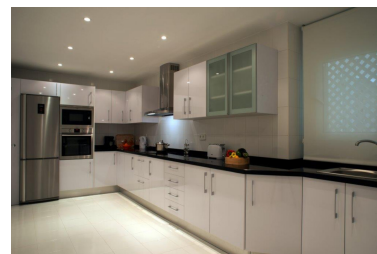

Apartamento en Puerto Banús

Referencia: R3837925

Dormitorios: 3

Baños: 3

M²: 172

Precio: 0 €

Alquiler: 4.000 € / Mes

A corto plazo:

€ / Semana

Estado: Alquiler, Vacacional

Tipo de propiedad:
Apartamento

Plazas: por petición

Día de la impresión : 3rd
Julio 2024

Descripción: Magnífico apartamento situado en Puerto Banús, cerca de tiendas, Corte Inglés, primera línea de playa, servicios y comercios. Está situado en Edificio Málaga con seguridad 24 horas. El apartamento consta de 3 dormitorios y 3 baños, muy amplia cocina, salón, comedor y terraza con vista al jardín, super cómodo para pasar unas vacaciones o convertir tu lugar de trabajo en un hogar.