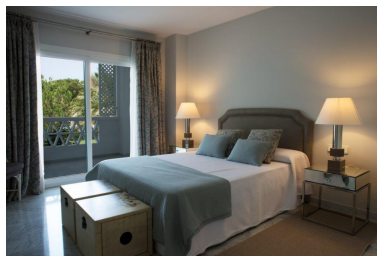

Apartamento en Puerto Banús

Referencia: R3837925

Dormitorios: 3

Baños: 3

M²: 172

Precio: 0 €

Alquiler: 4.000 € / Mes

A corto plazo:

€ / Semana

Estado: Alquiler, Vacacional

Tipo de propiedad:
Apartamento

Plazas: por petición

Día de la impresión : 3rd
Julio 2024

Descripción: Magnífico apartamento situado en Puerto Banús, cerca de tiendas, Corte Inglés, primera línea de playa, servicios y comercios. Está situado en Edificio Málaga con seguridad 24 horas. El apartamento consta de 3 dormitorios y 3 baños, muy amplia cocina, salón, comedor y terraza con vista al jardín, super cómodo para pasar unas vacaciones o convertir tu lugar de trabajo en un hogar.