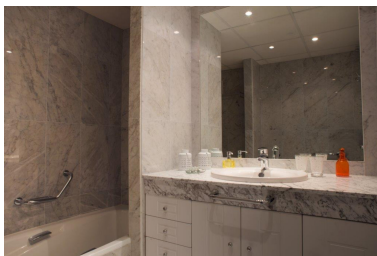

Apartamento en Puerto Banús

Referencia: R3837925

Dormitorios: 3

Baños: 3

M²: 172

Precio: 0 €

Alquiler: 4.000 € / Mes

A corto plazo:

€ / Semana

Estado: Alquiler, Vacacional

Tipo de propiedad:
Apartamento

Plazas: por petición

Día de la impresión : 3rd
Julio 2024

Descripción: Magnífico apartamento situado en Puerto Banús, cerca de tiendas, Corte Inglés, primera línea de playa, servicios y comercios. Está situado en Edificio Málaga con seguridad 24 horas. El apartamento consta de 3 dormitorios y 3 baños, muy amplia cocina, salón, comedor y terraza con vista al jardín, super cómodo para pasar unas vacaciones o convertir tu lugar de trabajo en un hogar.