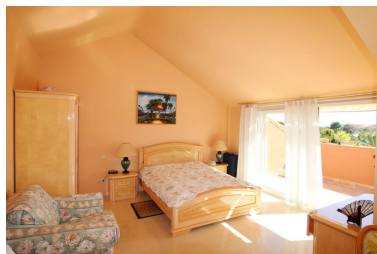

Ático en Puerto Banús

Referencia: R3837886

Dormitorios: 3

Baños: 2

M<sup>2</sup>: 154

Precio: 650.000 €

Estado: Venta

Tipo de propiedad: Ático

Plazas: por petición

Día de la impresión : 20th  
Enero 2025

---

Descripción: ESPACIOSO ÁTICO DÚPLEX UBICADO EN LA PRESTIGIOSA URBANIZACIÓN EL EMBRUJO PLAYA, A 400M DE LA PLAYA Y POCOS PASOS DE PUERTO BANÚS. CONSTA DE: HALL DE ENTRADA, COCINA TOTALMENTE EQUIPADA CON LAVADERO, AMPLIO SALÓN-COMEDOR CON ACCESO A UNA GRAN TERRAZA ORIENTADA AL SUR CON VISTAS AL MAR, 3 DORMITORIOS, EL PRINCIPAL CON CUARTO DE BAÑO EN SUITE, 2 CUARTOS DE BAÑO. A/C, SUELOS DE MÁRMOL. EL COMPLEJO TIENE PISCINAS COMUNITARIAS, UNA DE ELLAS CLIMATIZADA, JARDINES Y SEGURIDAD 24H.. PLAZA DE GARAJE Y TRASTERO INCLUIDOS. CONSTR: 154 M2 + 70 M2 DE TERRAZA. GASTOS DE COMUNIDAD: 334€/M. IBI: 1.237€/A