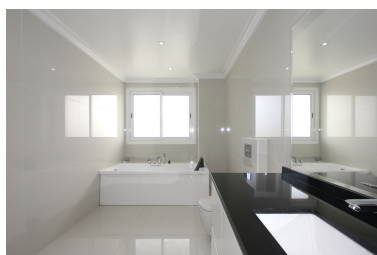

Ático en Puerto Banús

Referencia: R3835531

Dormitorios: 4

Baños: 5

M²: 222

Precio: 2.800.000 €

Estado: Venta

Tipo de propiedad: Ático

Plazas: por petición

Día de la impresión : 30th
Enero 2025

Descripción:- EMBRUJO BANUS - Atico Dupl x de 4 dormitorios situado en un magnifico complejo cerrado a pocos metros de la playa m s bonita en la zona del Hotel Guadalpin Banus ; Los accesos son inmejorables as  como los restaurantes y centros comerciales. La propiedad consta de 4 dormitorios con ba o en suit en en el primer nivel. Recibidor, amplia cocina completamente equipada, aseo de invitados y acceso a la terraza orientaci n sur este con vistas al mar, a la monta a y a los jardines. El solarium ha sido parcialemtnte cerrado con cortinas de cristal donde se encuentra un ba o y una peque a cocina. Esta zona da acceso a una maravillosa piscina privada desde donde disfrutar de maravillosas vistas al mar. Caracteristicas. Aire acondicionado, piscina privada, piscina comunitaria exterior e interior climatizada, sauna, ba o turco, gimnasio, 2 plazas de garaje, trastero, seguridad 24 horas.