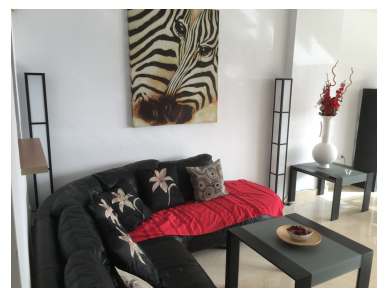

Apartamento en Riviera del Sol

Referencia: R3812200

Dormitorios: 2

Baños: 2

M²: 108

Precio: 0 €

Alquiler: 825 € / Mes

A corto plazo:

€ / Semana

Estado: Alquiler, Vacacional

Tipo de propiedad:
Apartamento

Plazas: por petición

Día de la impresión : 3rd
Julio 2024

Descripción: Apartamento Planta Media, Riviera del Sol, Costa del Sol. 2 Dormitorios, 2 Baños, Construidos 108 m², Terraza 25 m². Posición : Cerca de Golf, Urbanización. Orientación : Suroeste. Estado : Excelente. Piscina : Comunitaria. Climatización : Aire Acondicionado, A/A Preinstalado. Vistas : Mar, Montaña, Jardín, Piscina, Calle. Características : Terraza Cubierta, Ascensor, Armarios Empotrados, Cerca de Transporte, Terraza Privada, ADSL / WIFI, Trastero, Baño En-Suite, Suelos de Mármol, Doble acristalamiento. Muebles : Amueblada. Cocina : Equipada. Jardín : Comunitario. Seguridad : Recinto Cerrado. Aparcamiento : Subterráneo, Garaje. Servicios Públicos : Electricidad, Agua Potable.