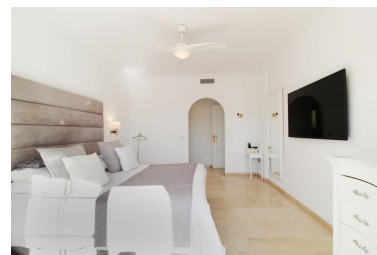

Villa en Puerto Banús

Referencia: R3811732

Dormitorios: 5

Baños: 5

M<sup>2</sup>: 600

Precio: 3.200.000 €

Estado: Venta

Tipo de propiedad: Villa

Plazas: por petición

Día de la impresión : 20th  
Enero 2025

---

Descripción: Casa familiar en una urbanización residencial tranquila pero a poca distancia de servicios, tiendas y restaurantes en la popular Nueva Andalucía y andando a 15 minutos de Puerto Banus. La parcela hace esquina, no tiene vecinos contiguos, tiene un gran jardín con piscina, la zona para tomar el sol, barbacoa, ducha de piscina y mucho espacio para que jueguen los niños. La casa está construida en dos plantas más semisótano con mucha luz natural, y con una amplia zona de aparcamiento hasta 5 coches. La propiedad fue construida en 2001 y reformada hace algunos años pero conserva el encantador estilo andaluz. En el nivel de entrada encontramos salón y comedor con acceso a terraza cubierta con vista al jardín y piscina. La cocina completamente equipada tiene entrada directa desde el área de estacionamiento. En esta planta también hay dos dormitorios de invitados con sus baños privados y aseo de invitados. En la planta alta: hall de distribución, dos dormitorios de invitados con sus baños y terrazas privadas. En el dormitorio principal, tiene baño en suite, vestidor y terraza descubierta con vistas panorámicas. En la planta del semisótano encontramos una gran "sala-bar" con billar y zona de baile, otra sala de juegos, de TV, y baño. Se podrían crear fácilmente algunos dormitorios más si fuera necesario en esta planta.