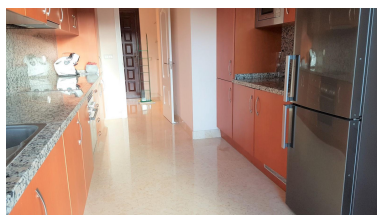

Plazas: por petición

Día de la impresión : 21st
Enero 2025

Descripción: Precioso apartamento situado en primera planta, de 133 m2 y 58 m2 de terraza, con 2 dormitorios, 2 cuartos de baño en suite, cocina totalmente amueblada y equipada. El complejo tiene seguridad 24h, con piscinas y jardines comunitarios y piscina interior climatizada, con gimnasio y spa. Incluye plaza de garaje.