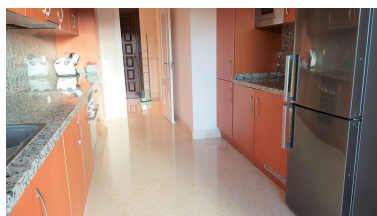

€ / Semana

Estado: Alquiler, Vacacional

Tipo de propiedad:
Apartamento

Plazas: por petición

Día de la impresión : 3rd
Julio 2024

Descripción: Precioso apartamento situado en primera planta, de 133 m² y 58 m² de terraza, con 2 dormitorios, 2 cuartos de baño en suite, cocina totalmente amueblada y equipada. El complejo tiene seguridad 24h, con piscinas y jardines comunitarios y piscina interior climatizada, con gimnasio y spa. Incluye plaza de garaje.