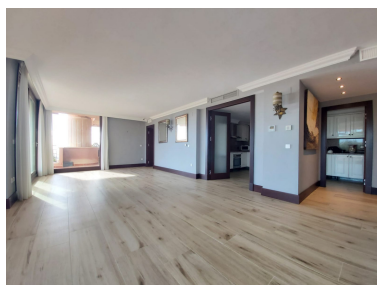

Plazas: por petición

Día de la impresión : 15th
Enero 2025

Descripción: Este espectacular piso en segunda planta, está ubicado en la prestigiosa urbanización de Nueva Andalucía, a escasos minutos de Puerto Banús y Marbella. Rodeado por varios campos de Golf y su cercanía a la playa, convierten este conjunto urbanístico en algo muy especial, ya que además tendrán todos los servicios a mano, como bares, restaurantes, farmacias, etc. 156 m2 construidos, distribuidos en 1 precioso vestíbulo que da paso a un gran salón comedor, desde el cuál ya podrán apreciar las espectaculares vistas panorámicas que ofrece esta vivienda. Gran cocina completamente equipada, 3 dormitorios con armarios empotrados y el principal con baño en suite. 1 baño más para compartir. Pero sin lugar a dudas, el highlight es su enorme terraza de 100 m2, parcialmente cubierta, y que bordea gran parte del piso. Ideal para pasar las largas noches de verano y disfrutar de la tranquilidad y las vistas sobre la bahía de Marbella. Además cuenta con jardines y piscina comunitaria, muy bien cuidados. El precio incluye una plaza de garaje y trastero. Una ocasión inmejorable.