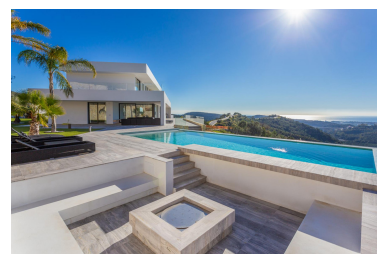

Villa en Benahavís

Referencia: R3763402

Dormitorios: 5

Baños: 5

M²: 450

Precio: 0 €

Alquiler: 0 € / Mes

A corto plazo:
desde 8.000 hasta 12.000 €
/ Semana

Estado: Alquiler, Vacacional Tipo de propiedad: Villa

Plazas: por petición

Día de la impresión : 4th
Julio 2024

Descripción: Villa - Chalet, Benahavís, Costa del Sol. 5 Dormitorios, 5 Baños, Construidos 450 m², Terraza 395 m², Jardín/Terreno 3563 m². Posición : Pueblo de Montaña. Orientación : Sur. Estado : Excelente. Piscina : Privada, Con Calefacción. Climatización : Aire Acondicionado, A/A Caliente, A/A Frio, Chimenea. Vistas : Mar, Montaña, Campo, Panorámicas, Piscina, Bosques. Características : Terraza Cubierta, Terraza Privada, ADSL / WIFI, Trastero, Barbacoa, Doble acristalamiento, Domotica, Sótano, Fibra óptica. Muebles : Amueblada. Cocina : Equipada. Jardín : Privado, Mantenimiento fácil. Seguridad : Portero Automático, Alarma, Seguridad 24 Horas. Aparcamiento : Subterráneo, Garaje, Privado. Servicios Públicos : Electricidad, Agua Potable, Teléfono, Gas. Categoría : Casas de vacaciones, Lujo.

Destacado:

Piscina, Aire acondicionado, Calefacción, Vistas al mar, Vistas a la montaña, Jardín privado, Sistema de alarma, Seguridad 24H, Plazas, Casa de vacaciones, Lujo