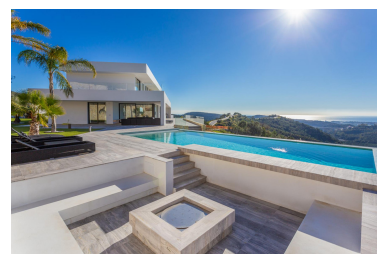

Villa en Benahavís

Referencia: R3763402

Dormitorios: 5

Baños: 5

M<sup>2</sup>: 450

Precio: 0 €

Alquiler: 0 € / Mes

A corto plazo:  
desde 8.000 hasta 12.000 €  
/ Semana

Estado: Alquiler, Vacacional Tipo de propiedad: Villa

Plazas: por petición

Día de la impresión : 27th  
Diciembre 2024

---

Descripción: Villa - Chalet, Benahavís, Costa del Sol. 5 Dormitorios, 5 Baños, Construidos 450 m<sup>2</sup>, Terraza 395 m<sup>2</sup>, Jardín/Terreno 3563 m<sup>2</sup>. Posición : Pueblo de Montaña. Orientación : Sur. Estado : Excelente. Piscina : Privada, Con Calefacción. Climatización : Aire Acondicionado, A/A Caliente, A/A Frio, Chimenea. Vistas : Mar, Montaña, Campo, Panorámicas, Piscina, Bosques. Características : Terraza Cubierta, Terraza Privada, ADSL / WIFI, Trastero, Barbacoa, Doble acristalamiento, Domotica, Sótano, Fibra óptica. Muebles : Amueblada. Cocina : Equipada. Jardín : Privado, Mantenimiento fácil. Seguridad : Portero Automático, Alarma, Seguridad 24 Horas. Aparcamiento : Subterráneo, Garaje, Privado. Servicios Públicos : Electricidad, Agua Potable, Teléfono, Gas. Categoría : Casas de vacaciones, Lujo.

#### Destacado:

Piscina, Aire acondicionado, Calefacción, Vistas al mar, Vistas a la montaña, Jardín privado, Sistema de alarma, Seguridad 24H, Plazas, Casa de vacaciones, Lujo