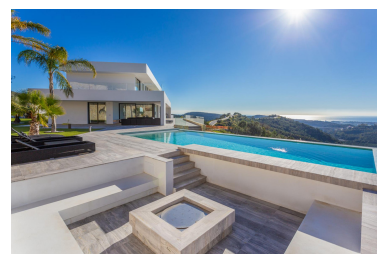

Villa en Benahavís

Referencia: R3763402

Dormitorios: 5

Baños: 5

M²: 450

Precio: 0 €

Alquiler: 0 € / Mes

A corto plazo:
desde 8.000 hasta 12.000 €
/ Semana

Estado: Alquiler, Vacacional Tipo de propiedad: Villa

Plazas: por petición

Día de la impresión : 4th
Mayo 2026

Descripción: Villa - Chalet, Benahavís, Costa del Sol. 5 Dormitorios, 5 Baños, Construidos 450 m², Terraza 395 m², Jardín/Terreno 3563 m². Posición : Pueblo de Montaña. Orientación : Sur. Estado : Excelente. Piscina : Privada, Con Calefacción. Climatización : Aire Acondicionado, A/A Caliente, A/A Frio, Chimenea. Vistas : Mar, Montaña, Campo, Panorámicas, Piscina, Bosques. Características : Terraza Cubierta, Terraza Privada, ADSL / WIFI, Trastero, Barbacoa, Doble acristalamiento, Domotica, Sótano, Fibra óptica. Muebles : Amueblada. Cocina : Equipada. Jardín : Privado, Mantenimiento fácil. Seguridad : Portero Automático, Alarma, Seguridad 24 Horas. Aparcamiento : Subterráneo, Garaje, Privado. Servicios Públicos : Electricidad, Agua Potable, Teléfono, Gas. Categoría : Casas de vacaciones, Lujo.

Destacado:

Piscina, Aire acondicionado, Calefacción, Vistas al mar, Vistas a la montaña, Jardín privado, Sistema de alarma, Seguridad 24H, Plazas, Casa de vacaciones, Lujo