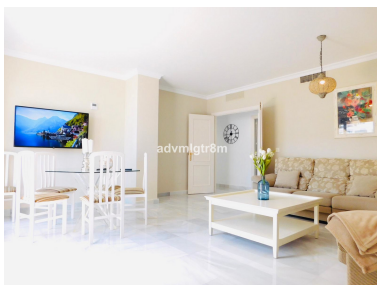

Ático en Puerto Banús

Referencia: R3750712

Dormitorios: 2

Baños: 2

M²: 148

Precio: 0 €

Alquiler: 1.500 € / Mes

A corto plazo:

€ / Semana

Estado: Alquiler, Vacacional Tipo de propiedad: Ático

Plazas: por petición

Día de la impresión : 4th
Julio 2024

Descripción: Apartamento en Planta Última, Puerto Banús, Costa del Sol. 2 Dormitorios, 2 Baños, Construidos 148 m², Terraza 35 m². Posición : Primera línea de Playa, Ciudad, Área Comercial, Lado de la Playa, Puerto, Cerca de Tiendas, Cerca del Mar, Cerca de Ciudad, Cerca de Colegios, Urbanización. Estado : Buen. Piscina : Comunitaria. Climatización : Aire Acondicionado, A/A Caliente, A/A Frio, Calefacción Central.. Vistas : Montaña, Puerto, Jardín, Piscina, Patio, Calle. Características : Terraza Cubierta, Ascensor, Armarios Empotrados, Cerca de Transporte, Terraza Privada, TV Satélite , ADSL / WIFI, Baño En-Suite, Suelos de Mármol, Doble acristalamiento, 24 Horas Recepción. Muebles : Amueblada. Cocina : Equipada. Jardín : Comunitario. Seguridad : Recinto Cerrado, Portero Automático, Seguridad 24 Horas, Caja fuerte. Aparcamiento : Subterráneo, Garaje. Servicios Públicos : Electricidad, Agua Potable, Teléfono. Categoría : Ganga, Frente a la playa, Barato, Casas de vacaciones.