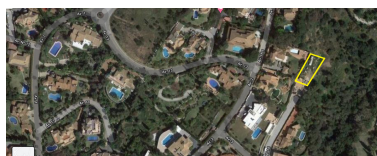

Parcela en Hacienda Las Chapas

Referencia: R3750433

Dormitorios: por petición

Baños: por petición

M<sup>2</sup>: 2.380

Precio: 800.000 €

Estado: Venta

Tipo de propiedad: Parcela Plazas: por petición

Día de la impresión : 21st  
Enero 2025

Descripción: Gran parcela residencial con vistas al mar y zona verde vecina con hermosos árboles en la prestigiosa y segura comunidad de Hacienda Las Chapas en la parte este de Marbella.