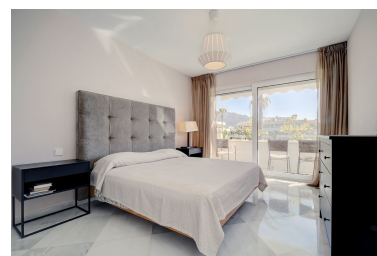

Apartamento en Puerto Banús

Referencia: R3738412

Dormitorios: 3

Baños: 2

M<sup>2</sup>: 150

Precio: 0 €

Alquiler: 4.000 € / Mes

A corto plazo:

€ / Semana

Estado: Alquiler, Vacacional

Tipo de propiedad:  
Apartamento

Plazas: por petición

Día de la impresión : 5th  
Julio 2024

---

Descripción: Apartamento Planta Media Puerto Banús, Costa del Sol. 3 Dormitorios, 2 Baños, Construidos 150 m<sup>2</sup>, Terraza 25 m<sup>2</sup>. Posición : Primera línea de Playa, Lado de la Playa, Cerca de Golf, Cerca de Puerto, Cerca de Tiendas, Cerca del Mar, Cerca de Ciudad, Cerca de Colegios, Cerca de Marina, Urbanización, Complejo 1<sup>a</sup> Línea de Playa. Orientación : Este. Estado : Excelente. Piscina : Comunitaria, Cubierta, Piscina de Niños. Climatización : Aire Acondicionado, A/A Caliente, A/A Frio. Vistas : Mar, Montaña, Jardín, Piscina. Características : Terraza Cubierta, Ascensor, Armarios Empotrados, Terraza Privada, Baño En-Suite, Suelos de Mármol, Doble acristalamiento