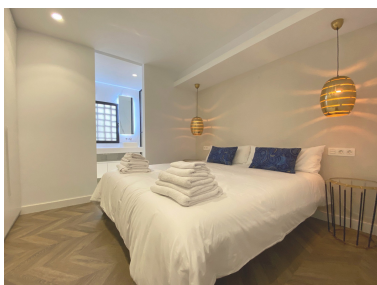

Apartamento en Puerto Banús

Referencia: R3713750

Dormitorios: 2

Baños: 2

M²: 102

Precio: 620.000 €

Estado: Venta

Tipo de propiedad:
Apartamento

Plazas: por petición

Día de la impresión : 21st
Enero 2025

Descripción: No se pierda esta exclusiva propiedad ubicada en un entorno idílico, perfecto para disfrutar de la vida española más lujosa en el centro del destino súper glamoroso, Puerto Banús. La propiedad viene en excelentes condiciones, magníficamente equipada y amueblada con buen gusto, con muebles de alta gama y una decoración elegante (opcional), tiene 2 dormitorios con 2 baños en suite y una gran terraza cubierta de 25 m². La ubicación de este piso es única. Situado en Playas del Duque, que sigue siendo una de las zonas residenciales de lujo más codiciadas de Marbella y situado en el corazón del prestigioso Puerto Banús, una de las mejores direcciones del sur de España. Por sus immaculadas áreas verdes, seguridad (24h) y por supuesto, la calidad de estilo de vida, esta propiedad puede ser una excelente opción tanto como vivienda permanente como como inversión a través de alquileres.