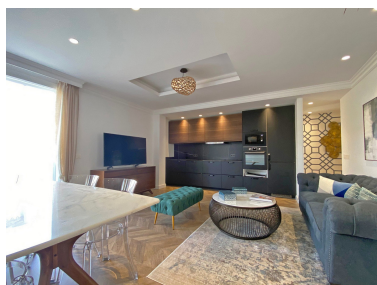

Apartamento en Puerto Banús

Referencia: R3713750

Dormitorios: 2

Baños: 2

M²: 102

Precio: 620.000 €

Estado: Venta

Tipo de propiedad:
Apartamento

Plazas: por petición

Día de la impresión : 21st
Enero 2025

Descripción: No se pierda esta exclusiva propiedad ubicada en un entorno idílico, perfecto para disfrutar de la vida española más lujosa en el centro del destino súper glamoroso, Puerto Banús. La propiedad viene en excelentes condiciones, magníficamente equipada y amueblada con buen gusto, con muebles de alta gama y una decoración elegante (opcional), tiene 2 dormitorios con 2 baños en suite y una gran terraza cubierta de 25 m². La ubicación de este piso es única. Situado en Playas del Duque, que sigue siendo una de las zonas residenciales de lujo más codiciadas de Marbella y situado en el corazón del prestigioso Puerto Banús, una de las mejores direcciones del sur de España. Por sus immaculadas áreas verdes, seguridad (24h) y por supuesto, la calidad de estilo de vida, esta propiedad puede ser una excelente opción tanto como vivienda permanente como como inversión a través de alquileres.