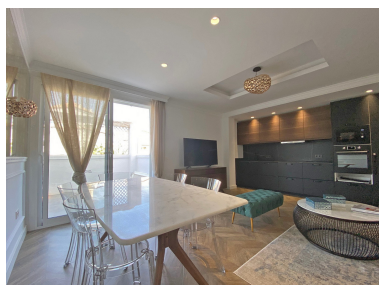

Apartamento en Puerto Banús

Referencia: R3713750

Dormitorios: 2

Baños: 2

M²: 102

Precio: 620.000 €

Estado: Venta

Tipo de propiedad:
Apartamento

Plazas: por petición

Día de la impresión : 21st
Enero 2025

Descripción: No se pierda esta exclusiva propiedad ubicada en un entorno idílico, perfecto para disfrutar de la vida española más lujosa en el centro del destino súper glamoroso, Puerto Banús. La propiedad viene en excelentes condiciones, magníficamente equipada y amueblada con buen gusto, con muebles de alta gama y una decoración elegante (opcional), tiene 2 dormitorios con 2 baños en suite y una gran terraza cubierta de 25 m². La ubicación de este piso es única. Situado en Playas del Duque, que sigue siendo una de las zonas residenciales de lujo más codiciadas de Marbella y situado en el corazón del prestigioso Puerto Banús, una de las mejores direcciones del sur de España. Por sus immaculadas áreas verdes, seguridad (24h) y por supuesto, la calidad de estilo de vida, esta propiedad puede ser una excelente opción tanto como vivienda permanente como como inversión a través de alquileres.