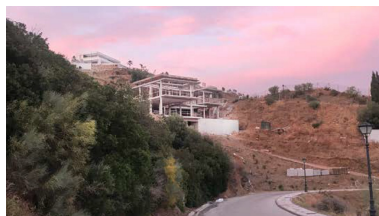

Día de la impresión : 21st
Enero 2025

Descripción: Se vende terreno de 2448m² y una estructura totalmente terminada de 900m². El precio es tal y como esta ahora, sin acabar la de construir., Precio de la parcela, el proyecto y entregar la vivienda terminada 2.000.000 €

Destacado:

Piscina, Vistas al mar, Vistas a la montaña, Jardín privado, Seguridad 24H, Plazas, Inversión, Lujo