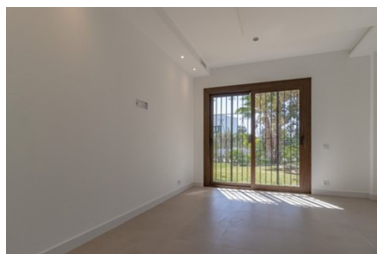

Plazas: por petición

Día de la impresión : 21st  
Enero 2025

---

Descripción: Este gran apartamento totalmente reformado de 3 dormitorios en planta baja se encuentra dentro del complejo Las Cascadas en el corazón del Valle del Golf, orientado al suroeste y con acceso directo a los hermosos jardines y piscina comunitarios. Un lugar perfecto para vivir. Consta de un gran salón / comedor con chimenea, 3 dormitorios y 3 baños, con acceso directo a los jardines. El complejo está situado entre Las Brisas y Aloha Golf, a 5 minutos en coche de Puerto Banús y la playa.