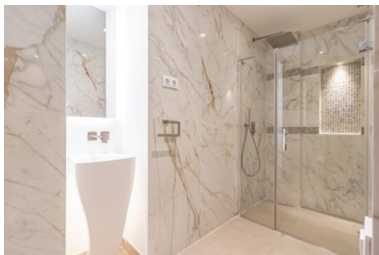

Plazas: por petición

Día de la impresión : 21st  
Enero 2025

---

Descripción: Este gran apartamento totalmente reformado de 3 dormitorios en planta baja se encuentra dentro del complejo Las Cascadas en el corazón del Valle del Golf, orientado al suroeste y con acceso directo a los hermosos jardines y piscina comunitarios. Un lugar perfecto para vivir. Consta de un gran salón / comedor con chimenea, 3 dormitorios y 3 baños, con acceso directo a los jardines. El complejo está situado entre Las Brisas y Aloha Golf, a 5 minutos en coche de Puerto Banús y la playa.