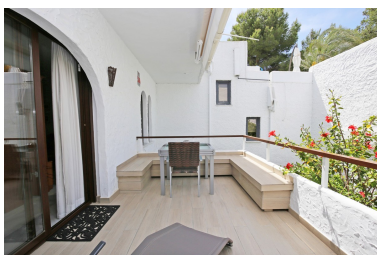

Plazas: por petición

Día de la impresión : 21st
Enero 2025

Descripción: Precioso apartamento de tres dormitorios, orientado al oeste, piso elevado en Pueblo Arabesque, Nueva Andalucía; A poca distancia de Puerto Banús, tiendas locales, restaurantes y servicios. Esta comunidad pintoresca tiene hermosos jardines tropicales y una piscina comunitaria. La propiedad consiste en el nivel de entrada de una sala de estar y comedor de planta abierta con puertas que dan a la terraza; cocina equipada con escotilla para servir; y la suite principal. La primera planta tiene un dormitorio de invitados y un baño. El nivel inferior de la propiedad se ha convertido en un apartamento de invitados con sala de estar, dormitorio y baño. Otras características incluyen aire acondicionado frío / calor, armarios empotrados, estacionamiento privado fuera de la propiedad y un espacio de estacionamiento subterráneo adicional en la urbanización en frente, que también permite el acceso al gimnasio, jacuzzi y sauna.