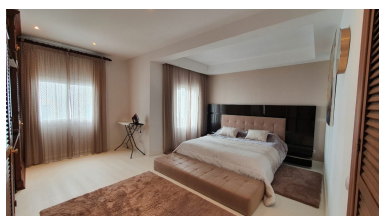

Apartamento en Puerto Banús

Referencia: R3693935

Dormitorios: 2

Baños: 2

M²: 121

Precio: 2.200.000 €

Estado: Venta

Tipo de propiedad:
Apartamento

Plazas: por petición

Día de la impresión : 21st
Enero 2025

Descripción: Hermoso apartamento de dos dormitorios y dos baños, directamente en el Puerto de Puerto Banús. Ubicación exclusiva, a poca distancia a pie de Restaurantes, Tiendas y de la Playa. Nuevo A/C. Balcón con una vista perfecta sobre el puerto de Puerto Banús. Completamente renovado y totalmente amueblado. Sistema de alarma y portero automático.