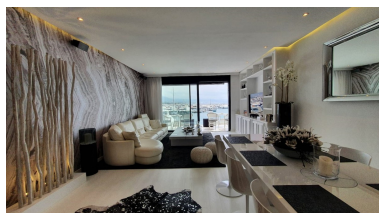

Plazas: por petición

Día de la impresión : 21st
Enero 2025

Descripción: Hermoso apartamento de dos dormitorios y dos baños, directamente en el Puerto de Puerto Banús. Ubicación exclusiva, a poca distancia a pie de Restaurantes, Tiendas y de la Playa. Nuevo A/C. Balcón con una vista perfecta sobre el puerto de Puerto Banús. Completamente renovado y totalmente amueblado. Sistema de alarma y portero automático.

Destacado:

Frente a la playa, Aire acondicionado, Vistas al mar, Sistema de alarma, Plazas, Lujo