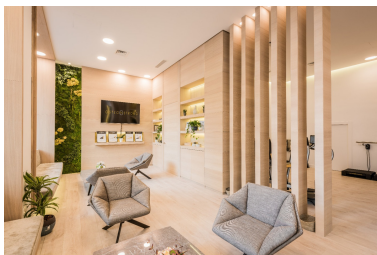

Plazas: por petición

Día de la impresión : 23rd
Enero 2025

Descripción:Amplio local comercial en el popular Puerto Banús, a solo unos metros del puerto deportivo y con numerosos comercios. Las tiendas tienen 176 metros cuadrados y se encuentran en el corazón de Puerto Banús, con una amplia gama de servicios comerciales y profesionales. La propiedad tiene grandes ventanas y acceso a nivel de calle. Disponible para venta y alquiler con 2 plazas de parking.