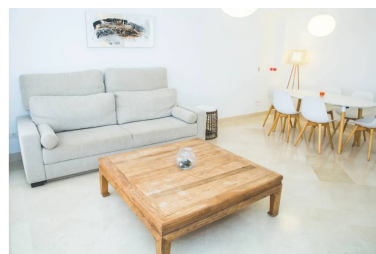

desde 2.800 hasta 2.800 € /
Semana

Estado: Alquiler, Vacacional Tipo de propiedad: Ático

Plazas: por petición

Día de la impresión : 5th
Julio 2024

Descripción: Piso en Vistas de Aloha ,un apartamento en la ultima planta , totalmente equipado con tres habitaciones y dos cuartos baños en suite con Jacuzzi incluido .Situado en la en una de las zona mas cara de Puerto Banus (Nueva Andalucia).Se encuentra cerca de la zona comercial ,la noche urbana tiene vistas panorámicas al puerto y montaña . Esta en una zona super tranquila ,con cero molestias , tiene incluido vistas a la piscina .