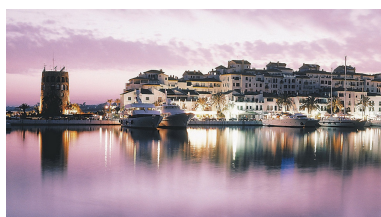

Comercial en Puerto Banús

Referencia: R3673241

Dormitorios: por petición

Baños: por petición

M<sup>2</sup>: 0

Precio: 1.950.000 €

Estado: Venta

Tipo de propiedad:  
Comercial

Plazas: por petición

Día de la impresión : 21st  
Enero 2025

Descripción: Este es un amarre de 50 metros x 8 metros que está directamente en el lado de la torre de Puerto Banús Marina distribuidas en 15 hectáreas de agua protegida para embarcaciones de hasta 50 m de eslora Lleno de tiendas y restaurantes de marcas de lujo Este puerto deportivo elegante y bien protegido es uno de los más conocidos de España