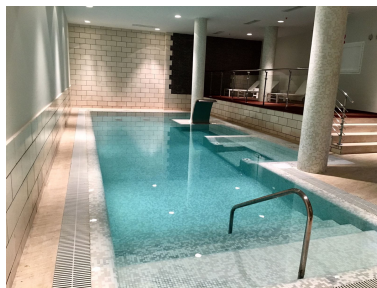

Plazas: por petición

Día de la impresión : 21st
Enero 2025

Descripción: Casa contemporánea en venta en Meisho Hills ubicada en Sierra Blanca en las colinas de Marbella con vistas a la ciudad y al mar. La propiedad cuenta con una gran sala de estar y comedor, dos amplios dormitorios con baños en suite, aseo de invitados y cocina totalmente equipada, una gran terraza, un garaje donde se pueden acomodar 2 autos, además de un espacio opcional que se puede utilizar como trastero. La urbanización también ofrece seguridad las 24 horas, una piscina comunitaria al aire libre, un área de spa con sauna, jacuzzi, gimnasio, piscina cubierta y baño de vapor.

Destacado:

Piscina, Aire acondicionado, Calefacción, Vistas al mar, Vistas a la montaña, Jardín privado, Seguridad 24H, Plazas, Golf, Casa de vacaciones, Inversión, Lujo, Reventa