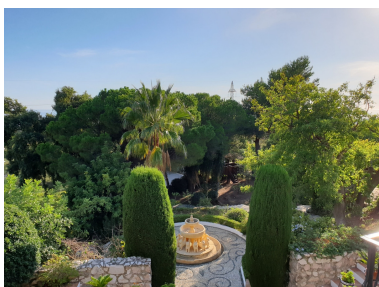

Día de la impresión : 21st  
Enero 2025

---

Descripción: La parcela residencial con licencia para construir una nueva villa de 550 m<sup>2</sup> en Urbanización El Rosario. Está ubicado en un lugar tranquilo con servicio de seguridad 24h. El proyecto de la villa está listo para comenzar. Muy cerca de supermercados, colegios, restaurantes, bares y otros servicios.

---

Destacado:

Vistas al mar, Vistas a la montaña, Jardín privado, Seguridad 24H, Golf, Inversión, Lujo, Reventa