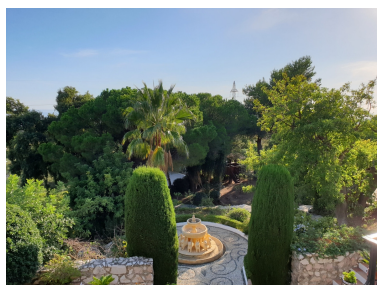

Día de la impresión : 20th
Junio 2026

Descripción: La parcela residencial con una licencia para construir una nueva villa de 500 m² en El Rosario! Está situada en el tranquilo El Rosario. ¡El proyecto de la villa está listo! Muy cerca de los supermercados, escuelas, restaurantes, bares y otros servicios necesarios.