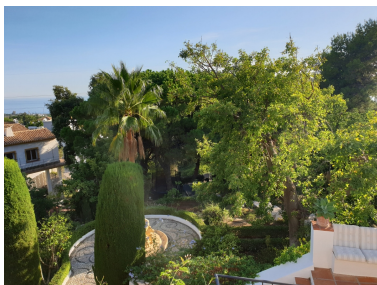

Parcela en El Rosario

Referencia: R3664205

Dormitorios: por petición

Baños: por petición

M²: 1.199

Precio: 550.000 €

Estado: Venta

Tipo de propiedad: Parcela Plazas: por petición

Día de la impresión : 23rd
Abril 2026

Descripción: La parcela residencial con una licencia para construir una nueva villa de 500 m² en El Rosario! Está situada en el tranquilo El Rosario. ¡El proyecto de la villa está listo! Muy cerca de los supermercados, escuelas, restaurantes, bares y otros servicios necesarios.