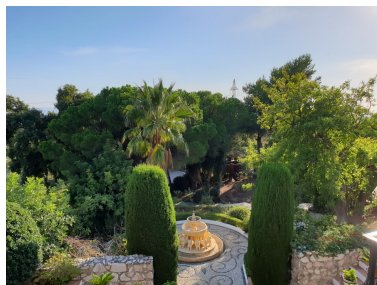

Día de la impresión : 23rd
Abril 2026

Descripción: La parcela residencial con una licencia para construir una nueva villa de 500 m² en El Rosario! Está situada en el tranquilo El Rosario. ¡El proyecto de la villa está listo! Muy cerca de los supermercados, escuelas, restaurantes, bares y otros servicios necesarios.