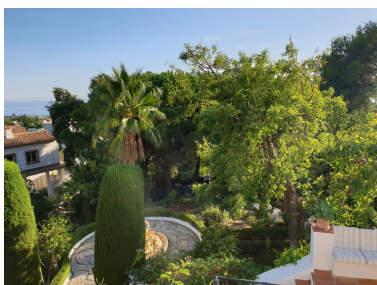

Día de la impresión : 20th
Junio 2026

Descripción: La parcela residencial con una licencia para construir una nueva villa de 500 m² en El Rosario! Está situada en el tranquilo El Rosario. ¡El proyecto de la villa está listo! Muy cerca de los supermercados, escuelas, restaurantes, bares y otros servicios necesarios.