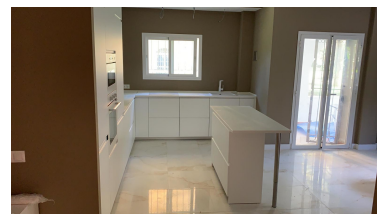

Apartamento en Puerto Banús

Referencia: R3658313

Dormitorios: 3

Baños: 2

M²: 164

Precio: 750.000 €

Estado: Venta

Tipo de propiedad:
Apartamento

Plazas: por petición

Día de la impresión : 21st
Enero 2025

Descripción: Impresionante bajo en el Corazón de Puerto Banus, en una urbanización de lujo en primerísima línea de playa. El piso consta de 3 amplios dormitorios, salón-comedor, cocina totalmente equipada, 2 baños. El complejo tiene una preciosa piscina en una amplia zona verde y preciosos jardines- con acceso directo a la playa. Zona tranquila, rodeada de famosos bares y restaurantes y todo tipo de servicio.