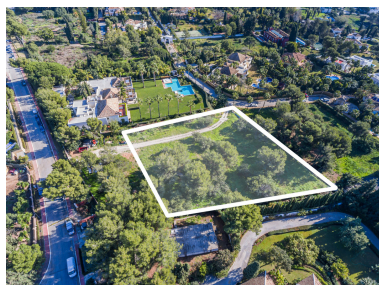

Parcela en Sierra Blanca

Referencia: R3655283

Dormitorios: por petición

Baños: por petición

M²: 4.095

Precio: 2.750.000 €

Estado: Venta

Tipo de propiedad: Parcela Plazas: por petición

Día de la impresión : 21st
Enero 2025

Descripción: Parcela en Sierra Blanca - Marbella Ubicado en la exclusiva comunidad cerrada de La Quinta de Sierra Blanca de 4095 metros cuadrados. y con una capacidad de construcción de 720 metros cuadrados. - Que excluye terrazas y sótanos, por lo que dependiendo de las ambiciones, alrededor de 1.100 - 1.200 (+) metros cuadrados de area construida. Pre-proyecto y planificación disponibles a pedido.