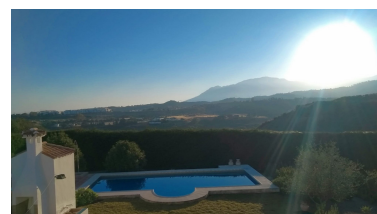

Plazas: por petición

Día de la impresión : 21st
Enero 2025

Descripción: Se vende impresionante finca de 28.000 m² en una situación inmejorable y con unas vistas espectaculares; justo al lado del campo de golf los Flamengos, del hotel Villa Padierna y rodeada de villas y viviendas de alto standing. Tiene construidos un chalet de 300 m² con 4 habitaciones y 4 baños, sótano, piscina y jardines, además de una casa de invitados de 75 m² con 2 habitaciones y un baño. Oportunidad única de inversión, debido a su ubicación y al desarrollo urbanístico que está experimentando actualmente toda la zona, con la construcción de varias urbanizaciones y villas de lujo. La finca original tiene 84.000 m² y se partió en tres. Posibilidad de vender las otras dos partes anexas en conjunto. 1ª Planta.