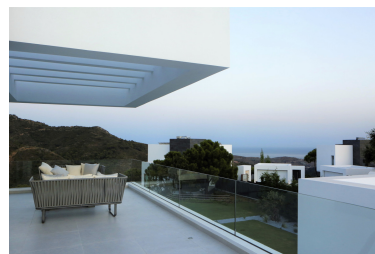

Plazas: por petición

Día de la impresión : 27th
Septiembre 2024

Descripción: Villa Albatros, a estrenar, de estilo contemporáneo construida con las mejores calidades disponibles en el mercado. Fabulosas vistas panorámicas 360° al mar, montañas, bosques...Situada en Monte Mayor, Benahavís, dispone de servicio de seguridad 24h con una sola entrada/salida a la urbanización. De tres niveles más solarium, dispone de ascensor desde la planta baja al solarium. Cocina alemana SieMatic y solería de cerámica porcelánica de 80cmx80cm. Preinstalación de piscina climatizada, domótica y bodega de vinos. Posibilidad de instalación de paneles fotovoltaicos que permitirían una casi independencia de la red eléctrica general. Suelo radiante en toda la superficie de la vivienda, tanto por agua caliente como eléctrico. Cochera para dos vehículos más parking interior para otros dos vehículos. Villa especialmente diseñada y planificada para aquellos que deseando residir/descansar en Marbella (15 minutos en coche a Puerto Banús) no renuncian a vivir rodeados de naturaleza. Merece la pena y mucho visitarla.

Destacado:

Nueva construcción, Piscina, Aire acondicionado, Vistas al mar, Vistas a la montaña, Golf, Jardín privado, Ascensor, Sistema de alarma, Seguridad 24H, Plazas, Lujo