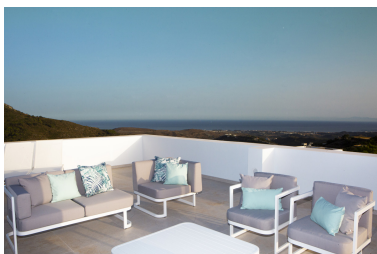

Plazas: por petición

Día de la impresión : 27th
Septiembre 2024

Descripción: Villa Albatros, a estrenar, de estilo contemporáneo construida con las mejores calidades disponibles en el mercado. Fabulosas vistas panorámicas 360° al mar, montañas, bosques...Situada en Monte Mayor, Benahavís, dispone de servicio de seguridad 24h con una sola entrada/salida a la urbanización. De tres niveles más solarium, dispone de ascensor desde la planta baja al solarium. Cocina alemana SieMatic y solería de cerámica porcelánica de 80cmx80cm. Preinstalación de piscina climatizada, domótica y bodega de vinos. Posibilidad de instalación de paneles fotovoltaicos que permitirían una casi independencia de la red eléctrica general. Suelo radiante en toda la superficie de la vivienda, tanto por agua caliente como eléctrico. Cochera para dos vehículos más parking interior para otros dos vehículos. Villa especialmente diseñada y planificada para aquellos que deseando residir/descansar en Marbella (15 minutos en coche a Puerto Banús) no renuncian a vivir rodeados de naturaleza. Merece la pena y mucho visitarla.

Destacado:

Nueva construcción, Piscina, Aire acondicionado, Vistas al mar, Vistas a la montaña, Golf, Jardín privado, Ascensor, Sistema de alarma, Seguridad 24H, Plazas, Lujo