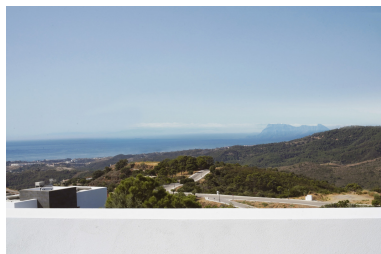

Plazas: por petición

Día de la impresión : 27th
Septiembre 2024

Descripción: Villa Albatros, a estrenar, de estilo contemporáneo construida con las mejores calidades disponibles en el mercado. Fabulosas vistas panorámicas 360° al mar, montañas, bosques...Situada en Monte Mayor, Benahavís, dispone de servicio de seguridad 24h con una sola entrada/salida a la urbanización. De tres niveles más solarium, dispone de ascensor desde la planta baja al solarium. Cocina alemana SieMatic y solería de cerámica porcelánica de 80cmx80cm. Preinstalación de piscina climatizada, domótica y bodega de vinos. Posibilidad de instalación de paneles fotovoltaicos que permitirían una casi independencia de la red eléctrica general. Suelo radiante en toda la superficie de la vivienda, tanto por agua caliente como eléctrico. Cochera para dos vehículos más parking interior para otros dos vehículos. Villa especialmente diseñada y planificada para aquellos que deseando residir/descansar en Marbella (15 minutos en coche a Puerto Banús) no renuncian a vivir rodeados de naturaleza. Merece la pena y mucho visitarla.