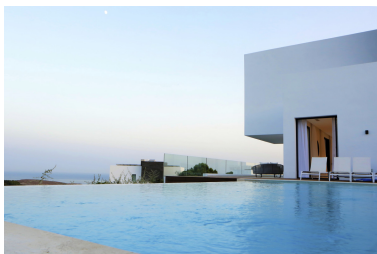

Plazas: por petición

Día de la impresión : 27th
Septiembre 2024

Descripción: Villa Albatros, a estrenar, de estilo contemporáneo construida con las mejores calidades disponibles en el mercado. Fabulosas vistas panorámicas 360° al mar, montañas, bosques...Situada en Monte Mayor, Benahavís, dispone de servicio de seguridad 24h con una sola entrada/salida a la urbanización. De tres niveles más solarium, dispone de ascensor desde la planta baja al solarium. Cocina alemana SieMatic y solería de cerámica porcelánica de 80cmx80cm. Preinstalación de piscina climatizada, domótica y bodega de vinos. Posibilidad de instalación de paneles fotovoltaicos que permitirían una casi independencia de la red eléctrica general. Suelo radiante en toda la superficie de la vivienda, tanto por agua caliente como eléctrico. Cochera para dos vehículos más parking interior para otros dos vehículos. Villa especialmente diseñada y planificada para aquellos que deseando residir/descansar en Marbella (15 minutos en coche a Puerto Banús) no renuncian a vivir rodeados de naturaleza. Merece la pena y mucho visitarla.

Destacado:

Nueva construcción, Piscina, Aire acondicionado, Vistas al mar, Vistas a la montaña, Golf, Jardín privado, Ascensor, Sistema de alarma, Seguridad 24H, Plazas, Lujo