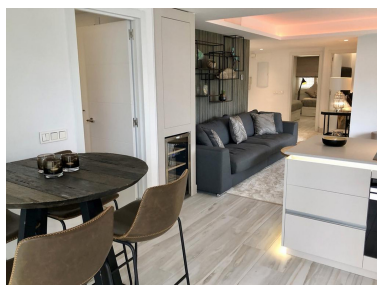

Estado: Alquiler, Vacacional

Tipo de propiedad:  
Apartamento

Plazas: por petición

Día de la impresión : 6th  
Julio 2024

---

Descripción: Un impresionante apartamento en planta baja de tres dormitorios y dos baños, recientemente reformado a un nivel increíble, ubicado en el corazón de Puerto Banús, a solo 200 metros de la playa. Este hermoso apartamento está ubicado al lado del Hotel Melia Banus en el lado de la playa de Puerto Banus. Puedes caminar a absolutamente todo, tiendas, bares, supermercados, restaurantes, el puerto deportivo y mucho más. No hay necesidad de un auto. El complejo cuenta con una hermosa piscina, jardines tropicales y un área de fitness y spa con gimnasio, sauna y jacuzzi. Esta es una casa de vacaciones de lujo perfecta a las puertas de todo.