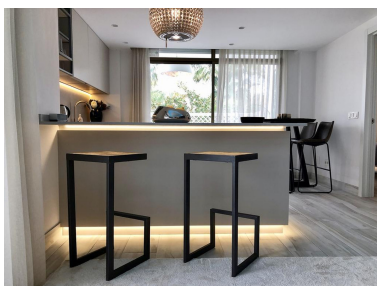

Estado: Alquiler, Vacacional

Tipo de propiedad:  
Apartamento

Plazas: por petición

Día de la impresión : 6th  
Julio 2024

---

Descripción: Un impresionante apartamento en planta baja de tres dormitorios y dos baños, recientemente reformado a un nivel increíble, ubicado en el corazón de Puerto Banús, a solo 200 metros de la playa. Este hermoso apartamento está ubicado al lado del Hotel Melia Banus en el lado de la playa de Puerto Banus. Puedes caminar a absolutamente todo, tiendas, bares, supermercados, restaurantes, el puerto deportivo y mucho más. No hay necesidad de un auto. El complejo cuenta con una hermosa piscina, jardines tropicales y un área de fitness y spa con gimnasio, sauna y jacuzzi. Esta es una casa de vacaciones de lujo perfecta a las puertas de todo.