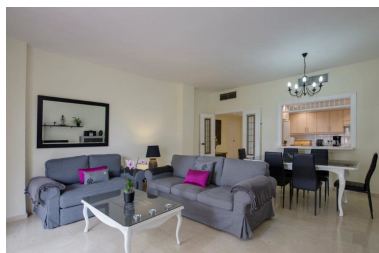

Apartamento en Puerto Banús

Referencia: R3592786

Dormitorios: 2

Baños: 2

M²: 146

Precio: 680.000 €

Estado: Venta

Tipo de propiedad:
Apartamento

Plazas: por petición

Día de la impresión : 21st
Enero 2025

Descripción: Apartamento Planta Media, Puerto Banús, Costa del Sol. 2 Dormitorios, 2 Baños, Construidos 146 m², Terraza 15 m². Posición : Primera línea de Playa, Cerca de Tiendas, Urbanización, Complejo 1ª Línea de Playa. Orientación : Sur. Estado : Excelente. Piscina : Comunitaria. Climatización : Aire Acondicionado. Vistas : Mar, Jardín, Piscina. Características : Terraza Cubierta, Ascensor, Armarios Empotrados, Cerca de Transporte, Terraza Privada, Solario, TV Satélite . Muebles : Amueblada, Opcionales. Cocina : Equipada. Jardín : Comunitario. Seguridad : Recinto Cerrado. Aparcamiento : Subterráneo, Privado. Servicios Públicos : Electricidad, Agua Potable, Teléfono, Gas. Categoría : Frente a la playa, Inversion.