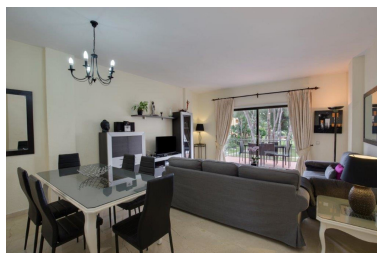

Apartamento en Puerto Banús

Referencia: R3592786

Dormitorios: 2

Baños: 2

M²: 146

Precio: 680.000 €

Estado: Venta

Tipo de propiedad:
Apartamento

Plazas: por petición

Día de la impresión : 21st
Enero 2025

Descripción: Apartamento Planta Media, Puerto Banús, Costa del Sol. 2 Dormitorios, 2 Baños, Construidos 146 m², Terraza 15 m². Posición : Primera línea de Playa, Cerca de Tiendas, Urbanización, Complejo 1ª Línea de Playa. Orientación : Sur. Estado : Excelente. Piscina : Comunitaria. Climatización : Aire Acondicionado. Vistas : Mar, Jardín, Piscina. Características : Terraza Cubierta, Ascensor, Armarios Empotrados, Cerca de Transporte, Terraza Privada, Solario, TV Satélite . Muebles : Amueblada, Opcionales. Cocina : Equipada. Jardín : Comunitario. Seguridad : Recinto Cerrado. Aparcamiento : Subterráneo, Privado. Servicios Públicos : Electricidad, Agua Potable, Teléfono, Gas. Categoría : Frente a la playa, Inversion.